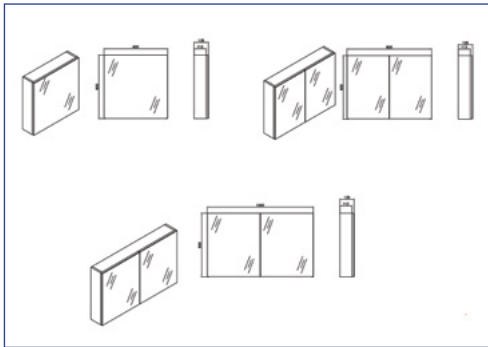

Geniş depolama imkanı sunan dolapları, şık ve zarif tasarımıyla her tip banyoya uyum sağlamaktadır.

Teknik Özellikler

- **SLIMLINE Alt Dolap** (80 - 100 cm)
Duvara montaj. Gövde- kapak laminboard.
Kulplu, 2 adet kapak.
- **SLIMLINE Alt Dolap** (60 cm)
Duvara montaj. Gövde- kapak laminboard.
Kulplu, 1 adet kapak.
- **SLIMLINE Lavabo** (60 - 80 - 100 cm)
Batarya delikli

Ayna ve Üst Dolap tipleri 48. sayfada bulunmaktadır

Renkler

Beyaz

Naturel
Meşe

AYNALAR

TİP 1 AYNA
(60-80-100cm)

Kenarlar Ayna Kenar Bandı

Mobilya Serilerine Önerilen Ayna Kategorileri
Slimline, VitoTİP 2 AYNA
(60-80-100cm)Kenarlar Gri Profil / Led Aydınlatmalı
Açma Kapama ButonuMobilya Serilerine Önerilen Ayna Kategorileri
Slimline, VitoTİP 3 AYNA
(60-80-100cm)Kenarlar Gri Profil / Üst Kumlu Led Aydınlatmalı
Açma - Kapama Butonu / Buğu ÇözücüMobilya Serilerine Önerilen Ayna Kategorileri
Vito, Active New, Unlimited New, Archisol, StradaTİP 4 DOLAPLI AYNA
(60-80-100cm)