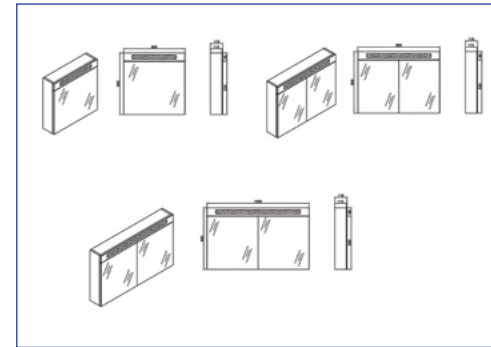

TİP 6 DOLAPLI AYNA
(60-80-100cm)

Kapak Lamine Ayna / Yanlar Ayna / Üst Kumlu
Led Aydınlatmalı / Priz / Açma - Kapama Butonu

Mobilya Serilerine Önerilen Ayna Kategorileri
Active New, Unlimited New, Archisol