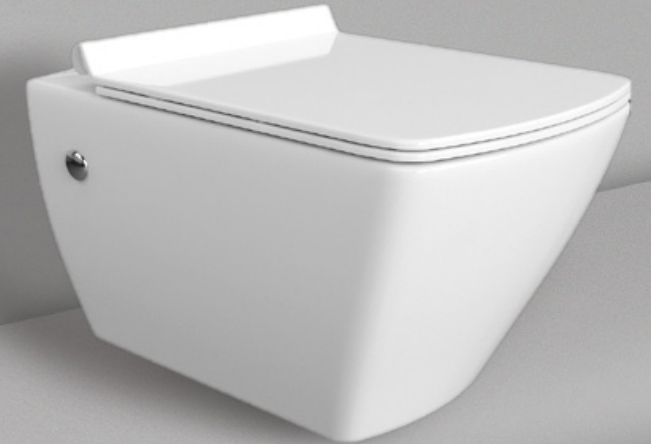

Aquablade, klozet kapağının oturma kısmı kapanınca su çıkış kanalı hiçbir şekilde gözükmediği için estetik açıdan da farkını ortaya koyuyor.

SERAMİK

STRADA

Çağdaş minimalizm

Asalete ve saf çizgilere hayran olanlar, Strada koleksiyonu size, banyonuz için bir çok akıllıca çözüm ve geniş bir kombinasyon yelpazesi sunmaktadır. Bu ürünlerin her biri sizi ayrı ayrı etkileyeceği için, hangisini seçtiğinizin çok da önemi olmayacaktır. Zarif görünümlü Ideal Standard armatürleri ile, tüm ürünler banyonuzun tarzına ahenk ve estetik katacaktır.

Yavaş
Kapanan
Klozet
Kapakları

Gizli
Montajlı
Asma
Klozet Bide

Yavaş
Kapanan
Mobilya
Kapakları

STRADA NEW

Strada Asma Klozet, yavaş
kapanan ve sessiz Thin
klozet kapağıyla çok daha
şık ve zarif

SERAMİK

STRADA V

Keskin incelik

Strada V lavabolar hem süper ince kenarları hem de keskin formu ile banyonuzun havasını deęiřtiriyor.

Ultra
Slim
Kenarlar

SERAMİK

STREAM

Konfor ve fonksiyon
bir arada

Trendy çizgileriyle Stream klozetler,
banyonuza zerafet katıyor. Rimless Klozet
üstün teknolojisi ile de mükemmel hijyen
sağlanır.