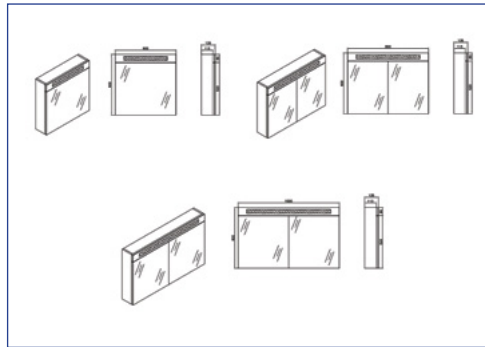

TİP 5 DOLAPLI AYNA
(60-80-100cm)

Yanlar Ayna / Üst Kumlu Led Aydınlatmalı / Priz
Açma - Kapama Butonu

Mobilya Serilerine Önerilen Ayna Kategorileri
Active New, Unlimited New, Archisol