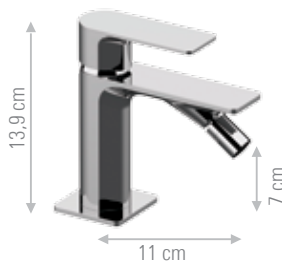

AI604BN

Miscelatore bidet, senza scarico e senza foro sul corpo.
Bidet mixer, without waste and without body hole.

CR   FIN A   FIN B