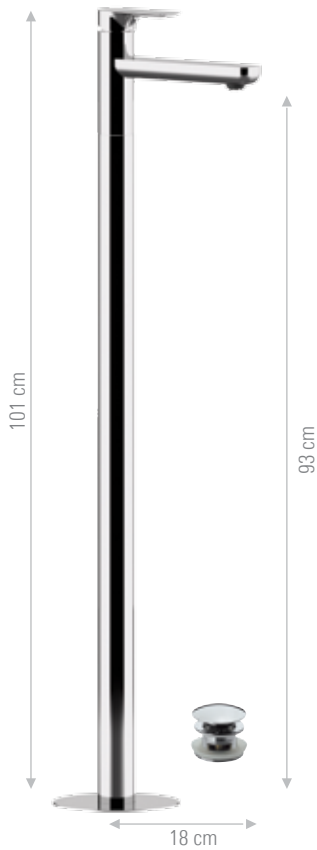

AI632P

Miscelatore monocomando da incasso per lavabo, su doppia piastra.
Lunghezza bocca: 18 cm.
Built-in single-lever basin mixer with two separate plates. Spout length: 18 cm.

AI655L

Miscelatore monocomando lavabo due fori, con bocca L. Scarico non incluso.
Two holes single-lever washbasin mixer, with L spout. Waste not included.

AI632L

Miscelatore monocomando a incasso per lavabo, con piastra rettangolare.
Lunghezza bocca: 23 cm.
Single-lever built-in basin mixer, with rectangular wall flange. Spout length: 23 cm.

AI632PL

Miscelatore monocomando da incasso per lavabo, su doppia piastra.
Lunghezza bocca: 23 cm.
Built-in single-lever basin mixer with two separate plates. Spout length: 23 cm.

AI688

Miscelatore monocomando lavabo da pavimento con click-clack e troppo pieno.
Single-lever mixer floor mounting with click-clack and overflow.

CR FIN A FIN B

LAVABO BOX INCASSO
 BUILT-IN BOX WASHBASIN MIXER

AI632KB

Miscelatore monocomando a incasso per lavabo, con piastra in ottone, lunghezza bocca 18 cm, da abbinare al box incasso.
Single-lever built-in basin mixer, with wall flange in brass, spout length 18 cm, to use with the built-in box.