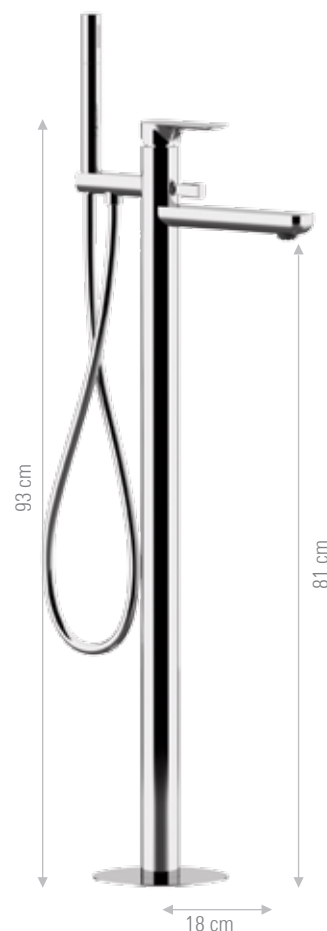

CR FIN A FIN B

AI631A2

Monocomando doccia esterno, con doccetta in ottone 1 funzione, flessibile 150 cm.
Exposed shower mixer, with 1-function brass hand shower, flexible 150 cm.

CR FIN A FIN B

AI600H

Miscelatore vasca esterno, senza kit doccia.
Exposed bath mixer, without shower kit.

CR FIN A FIN B

AI631

Monocomando doccia esterno, senza kit doccia.
Exposed shower mixer, without shower kit.

CR FIN A FIN B

AI610

Miscelatore vasca esterno, con doccetta in ABS 3 funzioni, flessibile 150 cm.
Exposed bath mixer, with 3-function ABS hand shower, flexible 150 cm.

CR 15

AI631A

Monocomando doccia esterno, con doccetta in ABS 3 funzioni, flessibile 150 cm.
Exposed shower mixer, with 3-function ABS hand shower, flexible 150 cm.

CR 15

AI678

Miscelatore vasca da pavimento con deviatore e kit doccia in ottone ad 1 funzione.
Free standing bath mixer floor mounting with diverter and 1-function brass hand shower kit.

CR FIN A FIN B

□ □ □ 2 VIE - 2-WAY □ □ □

AI700D2

Set miscelatore a incasso a 2 vie per vasca/doccia su piastra unica rettangolare, include miscelatore monocomando, deviatore a 2 uscite, bocca a muro. Da completare con una seconda uscita acqua.