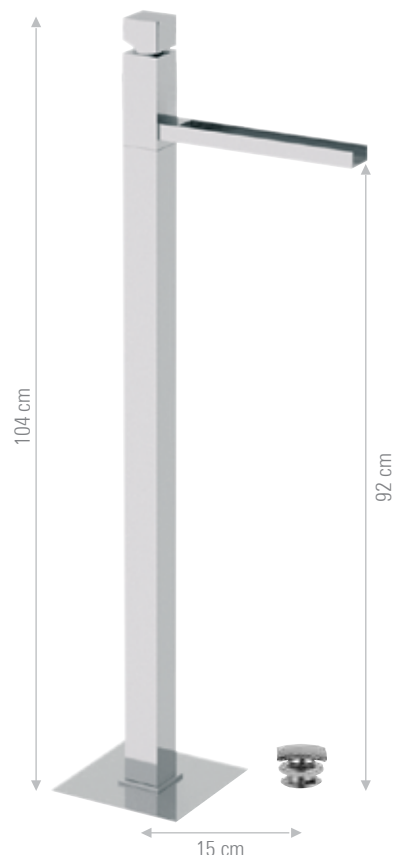

DANIEL
DESIGN

CW606

CW610

CARATTERISTICHE TECNICHE:

La serie è dotata di cartuccia a dischi ceramici, Ø 35 mm, prodotta da S.T.S.R. – Studio Tecnico Sviluppo e Ricerche - www.stsr.it

TECHNICAL FEATURES:

The series is equipped with ceramic cartridge, Ø 35 mm, produced by S.T.S.R. - Research Development Technical Office - www.stsr.it

CW688

CW607B

LAVABI E BIDET - WASHBASIN MIXERS AND BIDET

CW605

Monocomando lavabo con bocca a cascata, con scarico.
Single-lever basin mixer with waterfall spout, with pop-up waste.

CR

CW606

Monocomando lavabo con bocca a cascata, senza scarico.
Single-lever basin mixer with waterfall spout, without pop-up waste.

CR

CW607

Monocomando lavabo alto con bocca a cascata, con scarico click-clack.
High basin mixer with waterfall spout, with click-clack waste.

CR

CW607B

Monocomando lavabo alto con bocca a cascata, senza scarico.
High basin mixer with waterfall spout, without waste.

CR

CW688

Miscelatore monocomando lavabo da pavimento con click-clack e troppo pieno.
Single-lever mixer floor mounting with click-clack and overflow.

CR

CW632

Miscelatore monocomando a incasso per lavabo, con piastra rettangolare.
Single-lever built-in basin mixer, with rectangular wall flange.