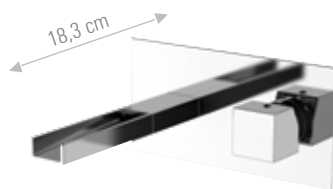

DANIEL
DESIGN

CW606

CW610

CARATTERISTICHE TECNICHE:

La serie è dotata di cartuccia a dischi ceramici, Ø 35 mm, prodotta da S.T.S.R. – Studio Tecnico Sviluppo e Ricerche - www.stsr.it

TECHNICAL FEATURES:

The series is equipped with ceramic cartridge, Ø 35 mm, produced by S.T.S.R. - Research Development Technical Office - www.stsr.it

CR

CW607

Monocomando lavabo alto con bocca a cascata, con scarico click-clack.
High basin mixer with waterfall spout, with click-clack waste.

CR

CW607B

Monocomando lavabo alto con bocca a cascata, senza scarico.
High basin mixer with waterfall spout, without waste.

CR

CW688

Miscelatore monocomando lavabo da pavimento con click-clack e troppo pieno.
Single-lever mixer floor mounting with click-clack and overflow.

CR

CW632

Miscelatore monocomando a incasso per lavabo, con piastra rettangolare.
Single-lever built-in basin mixer, with rectangular wall flange.