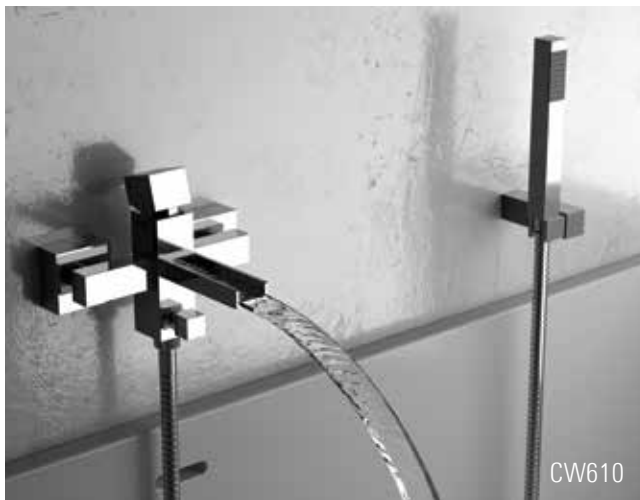

DANIEL
RUBINETTERIE
MILANO

CUBE WATERFALL

CUBE WATERFALL

Cube waterfall nasce dal desiderio di combinare forme spiccatamente moderne con l'incanto e l'armoniosità di una cascata naturale. Una collezione addolcita dai particolari scivoli cromati che permettono di osservare l'acqua corrente durante il suo fluire.

Cube waterfall comes from the desire to combine distinctly modern shapes with the charm and the harmony of a natural waterfall. A collection softened by the particular chromed slides allowing to observe the water during its flow.

DANIEL
DESIGN

CW606

CW610

CARATTERISTICHE TECNICHE:

La serie è dotata di cartuccia a dischi ceramici, Ø 35 mm, prodotta da S.T.S.R. – Studio Tecnico Sviluppo e Ricerche - www.stsr.it

TECHNICAL FEATURES:

The series is equipped with ceramic cartridge, Ø 35 mm, produced by S.T.S.R. - Research Development Technical Office - www.stsr.it

CR

CW688

Miscelatore monocomando lavabo da pavimento con click-clack e troppo pieno.
Single-lever mixer floor mounting with click-clack and overflow.

CR

CW632

Miscelatore monocomando a incasso per lavabo, con piastra rettangolare.
Single-lever built-in basin mixer, with rectangular wall flange.