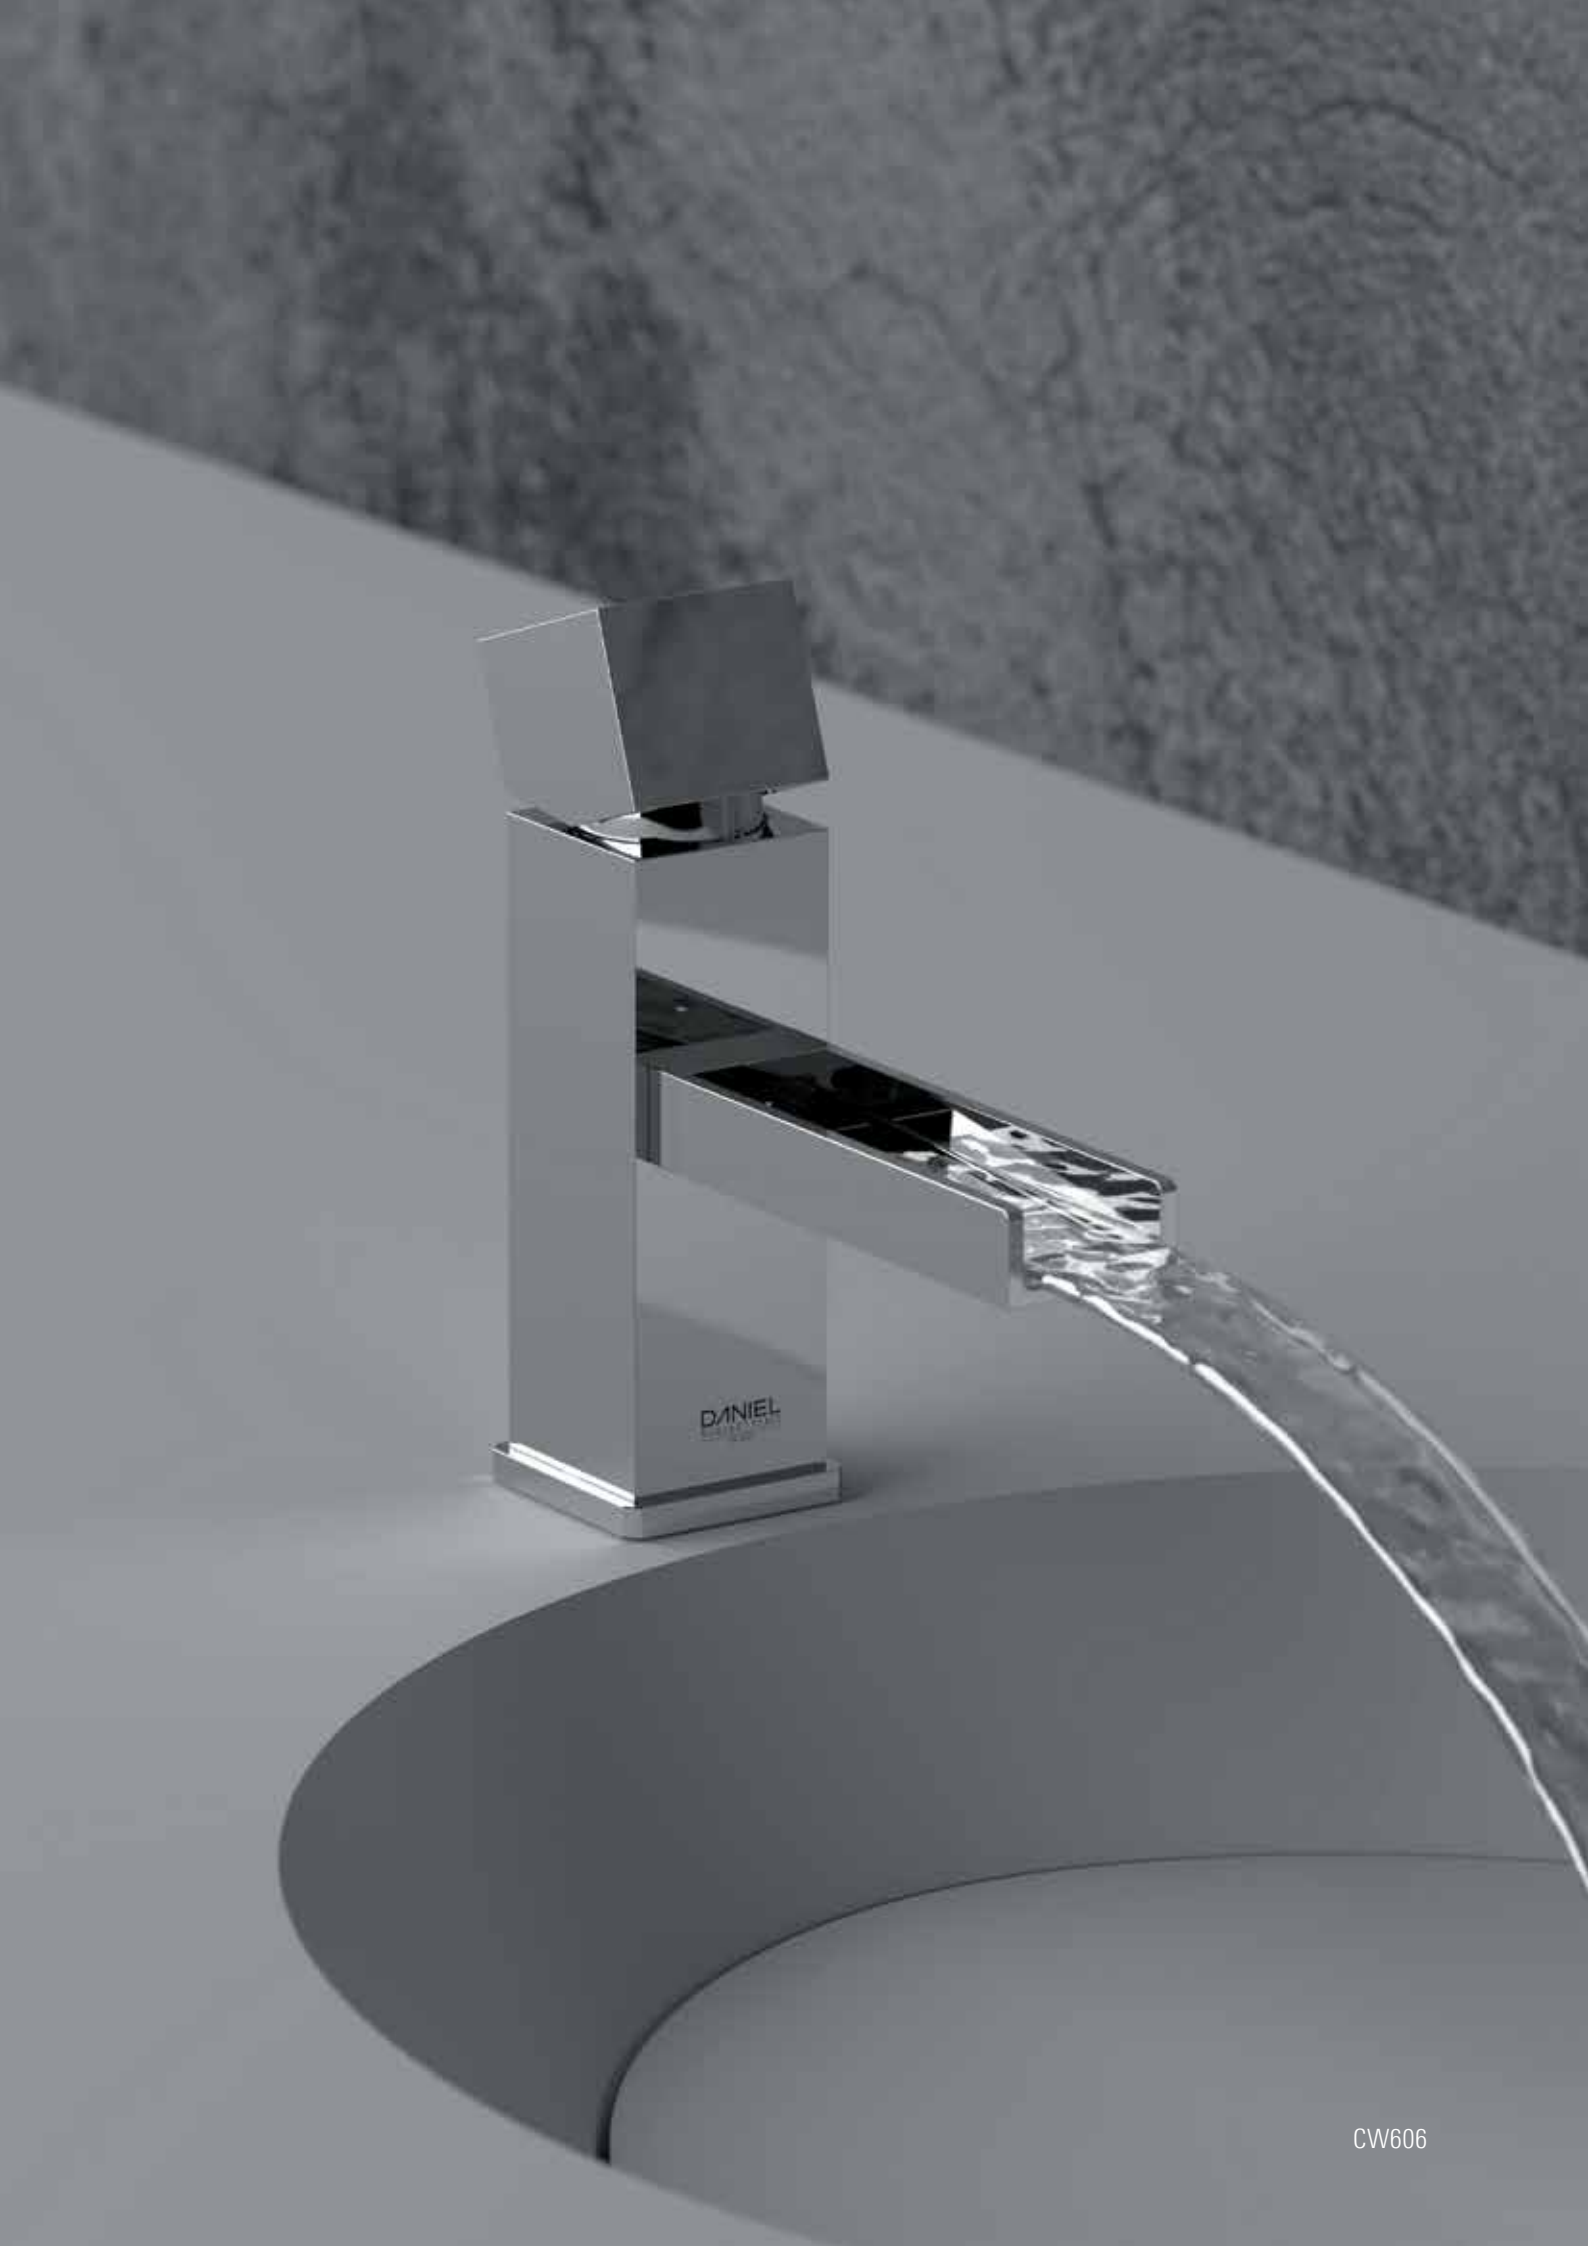

DANIEL
RUBINETTERIE
MILANO

CUBE WATERFALL

CUBE WATERFALL

Cube waterfall nasce dal desiderio di combinare forme spiccatamente moderne con l'incanto e l'armoniosità di una cascata naturale. Una collezione addolcita dai particolari scivoli cromati che permettono di osservare l'acqua corrente durante il suo fluire.

Cube waterfall comes from the desire to combine distinctly modern shapes with the charm and the harmony of a natural waterfall. A collection softened by the particular chromed slides allowing to observe the water during its flow.

CW688

CW607B

LAVABI E BIDET - WASHBASIN MIXERS AND BIDET

CW605

Monocomando lavabo con bocca a cascata, con scarico.
Single-lever basin mixer with waterfall spout, with pop-up waste.

CR

CW606

Monocomando lavabo con bocca a cascata, senza scarico.
Single-lever basin mixer with waterfall spout, without pop-up waste.

CR

CW688

Miscelatore monocomando lavabo da pavimento con click-clack e troppo pieno.
Single-lever mixer floor mounting with click-clack and overflow.

CR

CW632

Miscelatore monocomando a incasso per lavabo, con piastra rettangolare.
Single-lever built-in basin mixer, with rectangular wall flange.