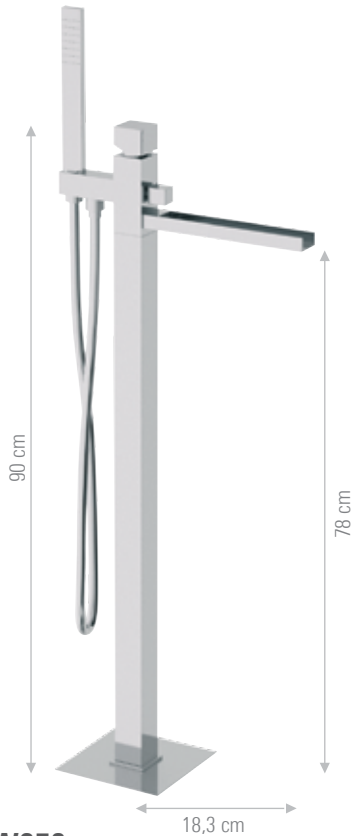

CR

C4705Q

Bocca bordo vasca a cascata.
Waterfall built-in spout.

CR

F4705Q

Bocca bordo vasca con effetto multigetto.
Spout with multijet effect for deck bath/shower mixer.

CR

CA4704

Bocca incasso a cascata.
Built-in spout with waterfall jet.

CR

MISCELATORI VASCA E DOCCIA - SHOWER AND BATH MIXERS

CU699

Miscelatore monocomando bordo vasca.
Single lever deck bath/shower mixer.

CR

CU697

Miscelatore monocomando bordo vasca.
Single lever deck bath/shower mixer.

CR

CU652

Miscelatore monocomando per vasca da incasso, su piastra in ottone cromato.
Single-lever bath mixer, with wall flange in chrome plated.

CR

CW678

Miscelatore vasca da pavimento con bocca a cascata, con deviatore e kit doccia.
Free standing bath mixer floor mounting with waterfall spout, with diverter and shower kit.

CW610

Miscelatore vasca esterno con bocca a cascata, con kit doccia, flessibile 150 cm.
Exposed bath mixer with waterfall spout, with shower kit, flexible 150 cm.

CW600

Miscelatore vasca esterno con bocca a cascata, con kit doccia, flessibile 120 cm.
Exposed bath mixer with waterfall spout, with shower kit, flexible 120 cm.