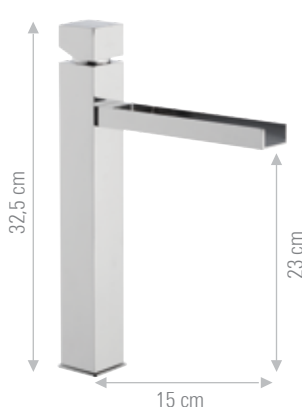

DANIEL
DESIGN

CW606

CW610

CARATTERISTICHE TECNICHE:

La serie è dotata di cartuccia a dischi ceramici, Ø 35 mm, prodotta da S.T.S.R. – Studio Tecnico Sviluppo e Ricerche - www.stsr.it

TECHNICAL FEATURES:

The series is equipped with ceramic cartridge, Ø 35 mm, produced by S.T.S.R. - Research Development Technical Office - www.stsr.it

CW688

CW607B

LAVABI E BIDET - WASHBASIN MIXERS AND BIDET

CW605

Monocomando lavabo con bocca a cascata, con scarico.
Single-lever basin mixer with waterfall spout, with pop-up waste.

CR

CW606

Monocomando lavabo con bocca a cascata, senza scarico.
Single-lever basin mixer with waterfall spout, without pop-up waste.

CR

CW607

Monocomando lavabo alto con bocca a cascata, con scarico click-clack.
High basin mixer with waterfall spout, with click-clack waste.

CR

CW607B

Monocomando lavabo alto con bocca a cascata, senza scarico.
High basin mixer with waterfall spout, without waste.

CR

CW688

Miscelatore monocomando lavabo da pavimento con click-clack e troppo pieno.
Single-lever mixer floor mounting with click-clack and overflow.

CR

CW632

Miscelatore monocomando a incasso per lavabo, con piastra rettangolare.
Single-lever built-in basin mixer, with rectangular wall flange.