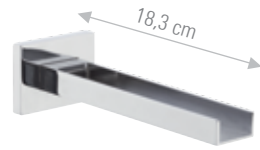

CU602

Miscelatore doccia incasso.
Built-in shower single-lever mixer.

CR

CU612

Miscelatore monocomando incasso con deviatore per vasca/doccia.
Built-in bath/shower mixer with diverter.

CR

CW4704

Bocca incasso a cascata.
Waterfall built-in spout.

CR

C4705Q

Bocca bordo vasca a cascata.
Waterfall built-in spout.

CR

F4705Q

Bocca bordo vasca con effetto multigetto.
Spout with multijet effect for deck bath/shower mixer.

CR

CA4704