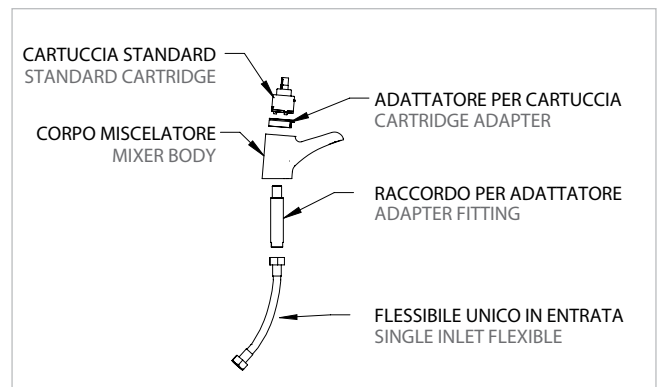

MONO ACQUA - SINGLE WATER

I rubinetti della linea mono acqua usano gli stessi principi dei miscelatori monocomando ma gestiscono il flusso di una sola acqua (generalmente l'acqua fredda) e sono alimentati da un singolo flessibile. Girando la leva a destra e sinistra riceverete sempre acqua della stessa tipologia di temperatura mentre alzando e abbassando la leva ne regolerete la quantità di flusso come nei normali monocomando.

The single water line taps use the same principles of the single lever mixers but they flow only one water (generally cold water) and they're supplied by a single flexible hose.

Turning the handle on the right and on the left side you will always receive cold water while opening and closing the lever you regulate the flow as usual.

ES5605M

Monocomando lavabo monoacqua, con scarico click-clack.
Single-lever single-water line basin mixer with click-clack waste.

CR

ES5606GM

Miscelatore monocomando e monoacqua per lavabo o lavello, con bocca girevole.
Single-lever single-water line basin or sink mixer, with movable spout.

CR

ES5606M

con scarico.
without waste.

CR