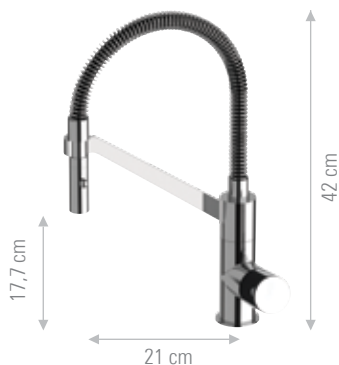

GOURMET

FU233

Miscelatore lavello monocomando con flessibile nero rivestito con molla "fine design" girevole 360°, con doccetta estraibile dal supporto ed orientabile a due funzioni e cartuccia Ø 35.

Single-lever mixer with black flexible hose coated with "fine design" spring, 360° movable, with detachable and adjustable 2-functions hand shower and Ø 35 mm cartridge.

CR