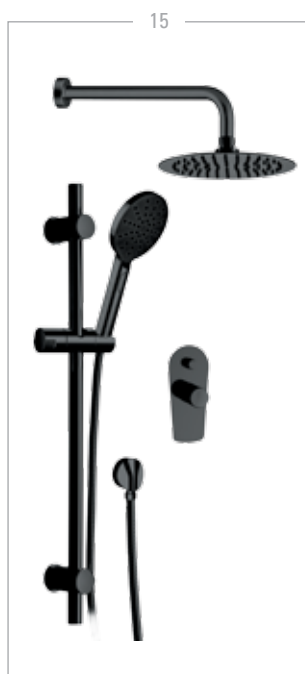

Set doccia a incasso, composto da: miscelatore a incasso con deviatore FUSION, asta saliscendi in ottone, attacco presa acqua a muro, braccio a muro in ottone 30cm, soffione ultra piatto in acciaio INOX lucidato a specchio, doccetta in abs a 3 funzioni, flessibile 150cm.
Built-in shower set, including: built-in mixer with diverter FUSION, brass sliding rail, wall water connection, 30cm brass wall arm, ultra-flat Ø20cm shower head in mirror-polished stainless steel, 3-function abs hand shower, 150cm flexible hose.

FU614ZL3MP7820

Con soffione da Ø20 cm.
With head shower Ø20 cm.

— CR —   — 15 —

FU614ZL3MP7825

Con soffione da Ø25 cm.
With head shower Ø25 cm.

— CR —   — 15 —

FU614ZL3MP7830

Con soffione da Ø30 cm.
With head shower Ø30 cm.

— CR —   — 15 —