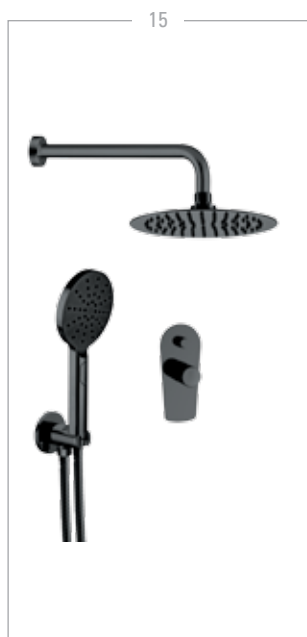

— CR —

Set doccia a incasso, composto da: miscelatore a incasso con deviatore FUSION, asta saliscendi in ottone, attacco presa acqua a muro, braccio a muro in ottone 30cm, soffione ultra piatto in acciaio INOX lucidato a specchio, doccetta in abs a 3 funzioni, flessibile 150cm.
Built-in shower set, including: built-in mixer with diverter FUSION, brass sliding rail, wall water connection, 30cm brass wall arm, ultra-flat Ø20cm shower head in mirror-polished stainless steel, 3-function abs hand shower, 150cm flexible hose.

FU614ZL3MP7820

Con soffione da Ø20 cm.
With head shower Ø20 cm.

— CR — — 15 —

FU614ZL3MP7825

Con soffione da Ø25 cm.
With head shower Ø25 cm.

— CR — — 15 —

FU614ZL3MP7830

Con soffione da Ø30 cm.
With head shower Ø30 cm.

— CR — — 15 —

Set doccia a incasso, composto da: miscelatore a incasso con deviatore FUSION, attacco presa acqua a muro con supporto per doccetta, braccio a muro in ottone 30cm, soffione ultra piatto in acciaio INOX lucidato a specchio, doccetta in ABS a 4 funzioni con pulsante per il cambio dell'intensità, flessibile 150cm.