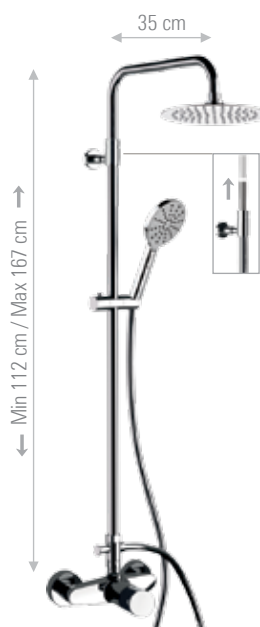

Set colonna doccia, composto da: miscelatore esterno per colonna FUSION, colonna telescopica ad altezza regolabile con deviatore, flessibile doccia 150cm, soffione ultra piatto in acciaio INOX lucidato a specchio, doccetta in ABS a 4 funzioni con pulsante per il cambio dell'intensità.

Shower column set, including: exposed mixer for column FUSION, height-adjustable telescopic column with diverter, 150cm flexible hose, ultra-flat shower head in mirror-polished stainless steel, 4-function abs hand shower with button for switching jet modes.

FU636A3MP7820

Con soffione da Ø 20 cm. *With head shower Ø 20 cm.*

CR 15

FU636A3MP7825

Con soffione da Ø 25 cm. *With head shower Ø 25 cm.*

CR 15

FU636A3MP7830

Con soffione da Ø 30 cm. *With head shower Ø 30 cm.*

CR 15