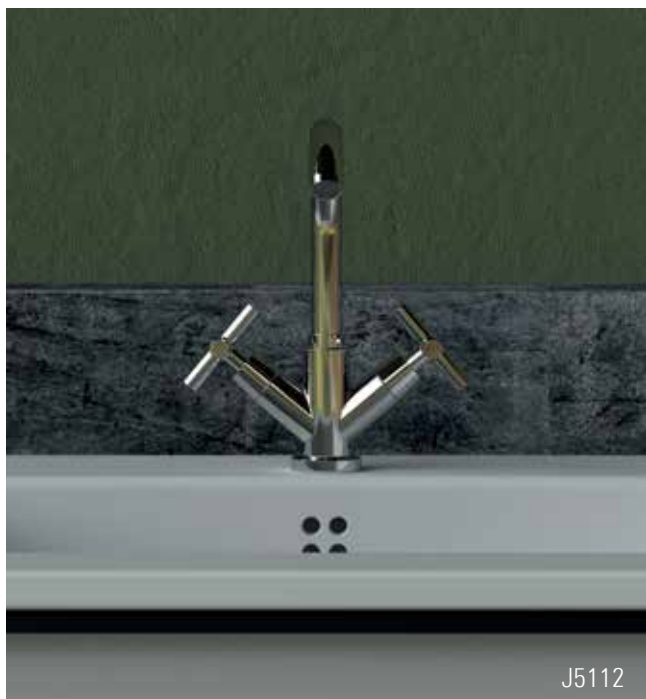

DANIEL
RUBINETTERIE
MILANO

JAX

J5112

J6200

JAX è una collezione di rubinetteria bicomando dal design stilizzato e minimale. L'eleganza e la semplicità della maniglia a croce rende questa collezione molto versatile: nelle versioni cromate e dorate si combina perfettamente ad ambienti classici, mentre negli altri colori di finitura può caratterizzare ambientazioni dallo stile più moderno o industrial.

.....
CARATTERISTICHE TECNICHE:

La serie è dotata di vitone ceramico,
 prodotto da S.T.S.R. - Studio Tecnico Sviluppo e Ricerche
www.stsr.it

J4492

JAX is a collection of dual lever faucets with a stylized and minimal design. The elegance and simplicity of the cross handle makes this collection very versatile: its chromed and golden versions perfectly match classic interiors, while the other finishing colours can feature all the interiors with a modern or industrial style.