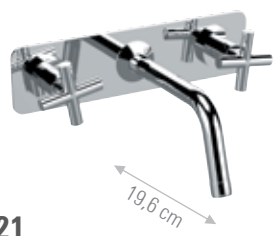

J7100SM

— LAVABI E BIDET- WASHBASIN MIXERS AND BIDET —

J5112
 Monoforo lavabo con scarico
 (Non vendibile in Germania)
 One hole washbasin mixer with pop-up waste
 (Not saleable in Germany).

CR FIN A FIN B

J5003
 Batteria lavabo con scarico.
 Washbasin set with pop-up waste.

CR FIN A FIN B

J5022
 Batteria lavabo da incasso.
 Concealed basin mixer.

CR FIN A FIN B

J5021
 Batteria lavabo da incasso su piastra unica.
 Concealed basin mixer on single flange.