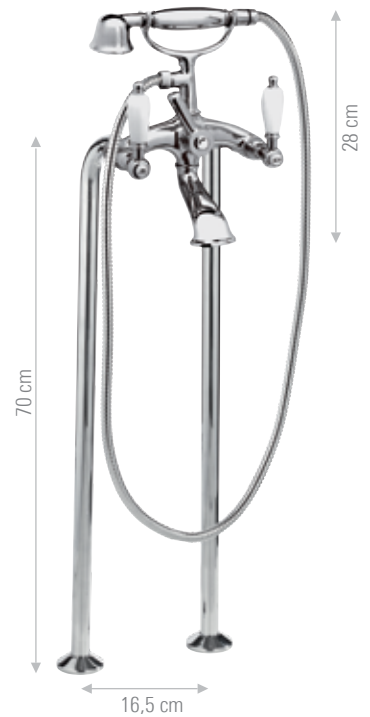

CR FIN A FIN B

RT645

Miscelatore incasso per shut-off serie Retrò comprensivo di doccetta shut-off art. 1000BDC, supporto doccia-presa acqua, tutto in ottone cromato e flessibile doccia cm 120.
Built-in shower mixer set Retrò series including shut-off art. 1000BDC, shower holder-water punch on flange, all in c.p. brass and shower flexible cm 120.

CR FIN A FIN B

MISCELATORI VASCA E DOCCIA - SHOWER AND BATH MIXERS

RT4102

Gruppo vasca esterno con kit doccia, doccia e flessibile 120 cm.

Bathtub mixer with shower kit and flexible 120 cm

CR FIN A FIN B

RT4102UK

Gruppo vasca esterno su colonnette alte con flessibile cm 120 e doccetta in ottone ad 1 funzione.

Bathtub mixer on high studs with flexible cm 120 and 1-function brass hand shower.

CR FIN A FIN B

RT4102XL