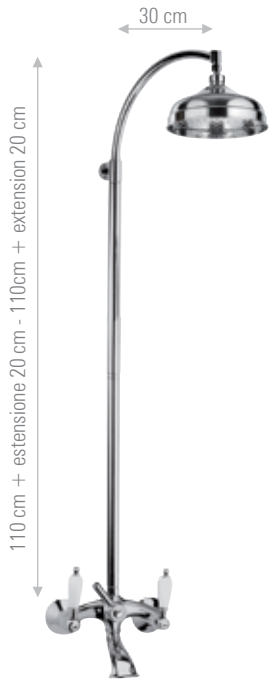

CR FIN A FIN B

RT4100Z

Gruppo vasca con deviatore e attacco 3/4M.

Bathtub mixer with diverter and 3/4M connection.

CR FIN A FIN B

RT4433Z

Gruppo doccia esterno attacco 3/4 per colonna doccia.

Wall-mounted shower mixer connection 3/4 for columns.

CR FIN A FIN B

INCASSI DOCCIA - BUILT-IN MIXERS

RT602

Miscelatore monocomando doccia incasso.

Single lever built-in shower mixer.

CR FIN A FIN B

RT612

Miscelatore monocomando incasso con deviatore per vasca/doccia.

Single lever built-in bath/shower mixer with diverter.

CR FIN A FIN B

COLONNE DOCCIA E VASCA - SHOWER AND BATH COLUMN

RT413789

Gruppo vasca con colonna girevole e soffione tutto in ottone cromato.
Bathtub mixer with column and shower head all in brass.