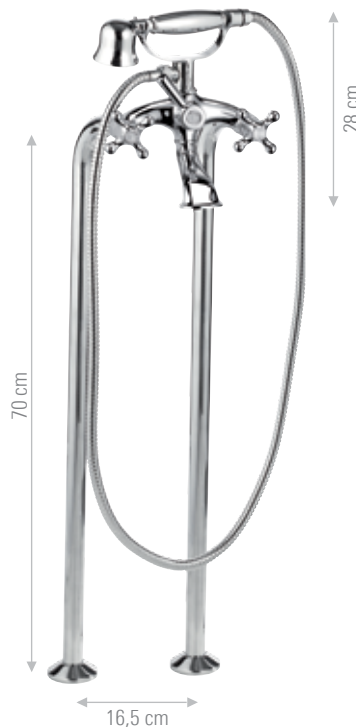

V6030

Combinazione bidet con scarico.
Bidet supply fitting with pop-up waste.

CR FIN A FIN B

V645

Miscelatore incasso per shut-off serie Revival
comprensivo di doccetta shut-off art. 1000BDC,
supporto doccia-presa acqua, tutto in ottone
cromato e flessibile doccia cm 120
Built-in shower mixer set Revival series
including shut-off art. 1000BDC, shower holder-
water punch on flange, all in c.p. brass and
shower flexible cm 120.

CR FIN A FIN B

MISCELATORI VASCA E DOCCIA - SHOWER AND BATH MIXERS

V4101

Gruppo vasca esterno, con kit doccia, doccia
duplex e flessibile 150 cm.
Bathtub mixer, with shower kit, duplex shower
and flexible 150 cm.

CR FIN A FIN B

V4101XL

Gruppo vasca esterno su colonne da pavimento,
con doccia duplex.
Traditional bathtub mixer, on floor columns, with
duplex shower.

CR FIN A FIN B

A880XL

Colonne da pavimento.
Floor columns.

CR FIN A FIN B

V4101UK

Gruppo vasca esterno su colonnette alte con flessibile cm 150 e doccia duplex.

Bathtub mixer on high studs with flexible cm 150 and duplex shower.

CR FIN A FIN B

V4100Z

Gruppo vasca con deviatore e attacco 3/4M.