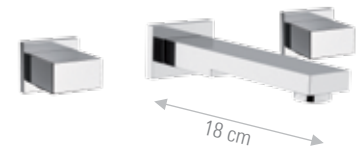

W5022

Batteria lavabo da incasso.
Concealed basin mixer.

CR FIN A FIN B