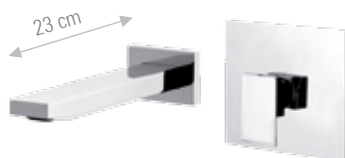

SK622L

Miscelatore lavabo da incasso.
Concealed washbasin mixer.

CR FIN A FIN B