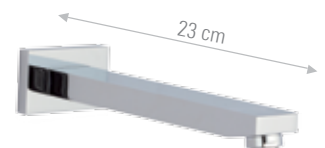

SK4704

Bocca incasso. Lunghezza bocca: 17 cm.
Built-in spout. Spout length: 17 cm.

CR FIN A FIN B

F4705Q

Bocca bordo vasca con effetto multigetto.
Spout with multijet effect for deck bath/shower mixer.

CR FIN A FIN B

CA4704

Bocca incasso a cascata.
Built-in spout with waterfall jet.

CR FIN A FIN B

SK4704L

Bocca incasso. Lunghezza bocca: 23 cm.
Built-in spout. Spout length: 23 cm.

CR FIN A FIN B

MISCELATORI VASCA E DOCCIA - SHOWER AND BATH MIXERS