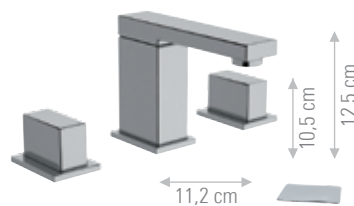

W5003

Batteria lavabo con scarico.
Washbasin set with pop-up waste.

CR FIN A FIN B