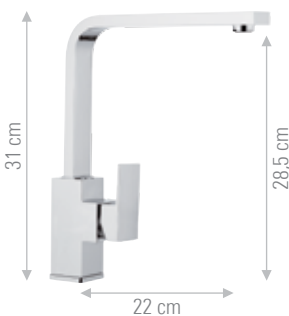

CR FIN A FIN B

W4454

Rubinetto doccia incasso 1/2".
Built-in right valve 1/2".

CR FIN A FIN B

W4441

Set doccia a incasso, composto da: batteria a incasso con doppio comando caldo e freddo e deviatore SKYLINE, attacco presa acqua a muro con supporto snodato per doccetta, braccio a muro rettangolare in ottone 30cm, soffione 24x14cm rettangolare in ottone, doccetta quadrata in ottone a 1 funzione, flessibile 150cm.
Built-in shower set, including: built-in 2-handle hot/cold mixer with diverter SKYLINE, wall water connection with adjustable hand shower holder, 30cm rectangular brass wall arm, 24x14cm rectangular brass shower head, 1-function squared brass hand shower, 150cm flexible hose.

CR FIN A FIN B

W4442

Set doccia a incasso, composto da: batteria a incasso con doppio comando caldo e freddo e deviatore SKYLINE, asta saliscendi rettangolare in ottone, attacco presa acqua a muro, braccio a muro rettangolare in ottone 30cm, soffione 24x14cm rettangolare in ottone, doccetta rettangolare in ottone a 1 funzione, flessibile 150cm.
Built-in shower set, including: built-in 2-handle hot/cold mixer with diverter SKYLINE, rectangular brass sliding rail, wall water connection, 30cm rectangular brass wall arm, 24x14cm rectangular brass shower head, 1-function rectangular brass hand shower, 150cm flexible hose.

CR FIN A FIN B

— CUCINA - KITCHEN —

SK617

Miscelatore monocomando per lavello, con bocca alta squadrata girevole.
Single-lever one-hole sink mixer, with high squared swivel spout.

CR FIN A FIN B

W7100

Monoforo lavello con bocca girevole e doppio comando.
Dual control one-hole sink mixer with swiveling spout.