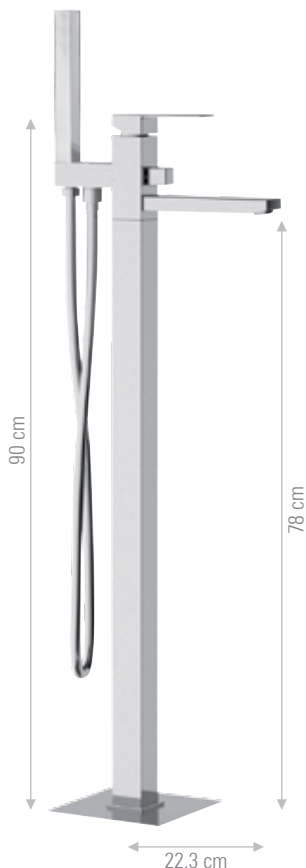

SK4704

Bocca incasso. Lunghezza bocca: 17 cm.
Built-in spout. Spout length: 17 cm.

CR FIN A FIN B

F4705Q

Bocca bordo vasca con effetto multigetto.
Spout with multijet effect for deck bath/shower mixer.

CR FIN A FIN B

CA4704

Bocca incasso a cascata.
Built-in spout with waterfall jet.

CR FIN A FIN B

SK4704L

Bocca incasso. Lunghezza bocca: 23 cm.
Built-in spout. Spout length: 23 cm.

CR FIN A FIN B

MISCELATORI VASCA E DOCCIA - SHOWER AND BATH MIXERS

SK678

Miscelatore vasca da pavimento con deviatore e kit doccia.
Free standing bath mixer floor mounting with diverter and shower kit.

CR FIN A FIN B

SK652

Set a incasso per vasca composto da: miscelatore monocomando per vasca da incasso su piastra rettangolare, bocca cm 18 con deviatore e kit doccia a 1 funzione.
Built-in set for bathtub including: built-in single-lever mixer on rectangular plate, 18 cm long spout with diverter and 1-function shower kit.

CR FIN A FIN B

SK600H

Miscelatore vasca esterno senza doccia.
Exposed bath/shower mixer without shower.

CR FIN A FIN B

SK610

Miscelatore vasca esterno, con kit doccia, flessibile 150 cm.
Exposed bath mixer, with shower kit, flexible 150 cm.