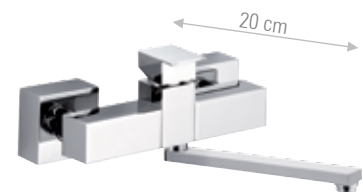

SK609

Miscelatore lavello a muro con canna girevole.
Wall mounted single lever sink mixer with movable spout.

CR   FIN A   FIN B