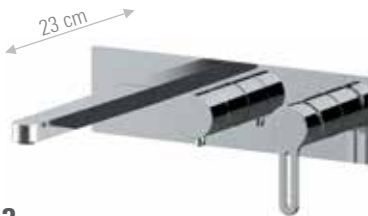

□ □ □ 3 VIE - 3-WAY □ □ □

SR700D3

Set miscelatore a incasso a 3 vie per vasca/doccia su piastra unica rettangolare, include miscelatore monocomando, deviatore a 3 uscite, bocca a muro. Da completare con una seconda e una terza uscita acqua.

3-way built-in mixer set for bathtub/shower on single rectangular plate, including single-lever mixer, 3-way diverter, wall spout. To be completed with second and third water outlets.

CR FIN A FIN B