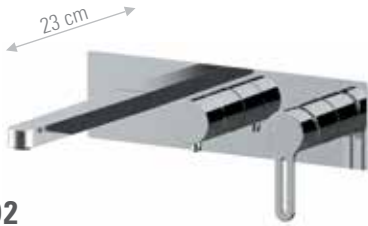

□ □ □ 2 VIE - 2-WAY □ □ □

SR700D2

Set miscelatore a incasso a 2 vie per vasca/doccia su piastra unica rettangolare, include miscelatore monocomando, deviatore a 2 uscite, bocca a muro. Da completare con una seconda uscita acqua.

2-way built-in mixer set for bathtub / shower on single rectangular plate, including single-lever mixer, 2-way diverter, wall spout. To be completed with a second water outlet.

CR FIN A FIN B