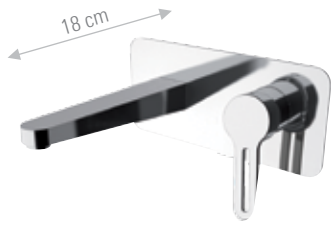

CR  FIN A  FIN B

**SR607B**  
 Monocomando lavabo XL, senza scarico.  
*XL basin mixer, without waste.*

CR  FIN A  FIN B

**SR655L**  
 Miscelatore monocomando lavabo due fori, con bocca L. Scarico non incluso.  
*Two holes single-lever washbasin mixer, with L spout. Waste not included.*

CR  FIN A  FIN B

LAVABO BOX INCASSO  
BUILT-IN BOX WASHBASIN MIXER

**SR632**

Miscelatore monocomando a incasso per lavabo, con piastra rettangolare.

Lunghezza bocca: 18 cm.

*Single-lever built-in basin mixer, with rectangular wall flange. Spout length: 18 cm.*