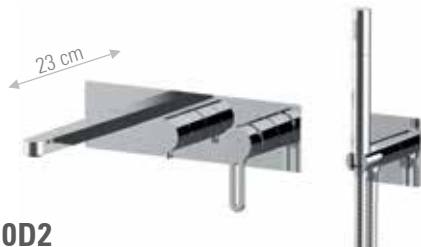

SR710D2

Set a incasso a 2 vie per vasca, include: miscelatore monocomando, deviatore a 2 uscite e bocca a muro su piastra unica rettangolare; set doccia su piastra quadrata con presa acqua, supporto integrato, doccetta in ottone e flessibile 150cm.

2-way built-in set for bathtub, including: single-lever mixer, 2-way diverter and wall spout on a single rectangular plate; shower set on square plate with water connection, holder, brass handshower and 150cm flexible hose.

CR FIN A FIN B