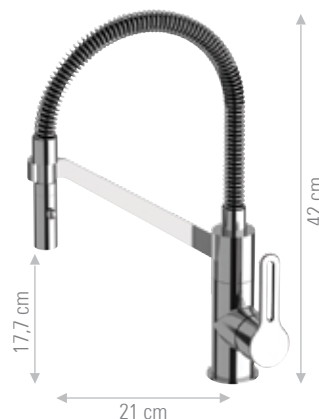

SR233

Miscelatore lavello monocomando con flessibile nero rivestito con molla "fine design" girevole 360°, con doccetta estraibile ed orientabile a due funzioni e cartuccia Ø 35.
Single-lever mixer with black flexible hose coated with "fine design" spring, 360° movable, with pull-out and swivelling 2-functions hand shower and Ø 35 mm cartridge.