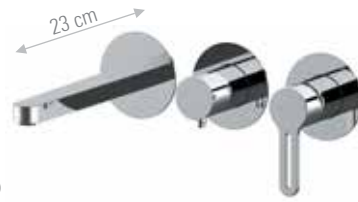

SR700D2P

Set miscelatore a incasso a 2 vie per vasca/doccia su 3 piastre tonde separate (piastre separate e incasso unico), include: miscelatore monocomando, deviatore a 2 uscite, bocca a muro. Da completare con una seconda uscita.

2-way built-in mixer set for bathtub / shower on 3 separate round plates (separate plates, one single built-in part), including: single-lever mixer, 2-way diverter, wall spout. To be completed with a second water outlet.

CR FIN A FIN B