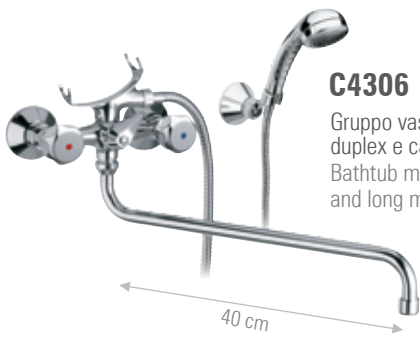

Maniglia Ticino.
Ticino handle.

CR

**C4454**

Rubinetto doccia incasso 1/2.
Built-in right valve 1/2.

CR

COLONNE VASCA/DOCCIA - BATH/SOWER COLUMN

MISCELATORI VASCA E DOCCIA - SHOWER AND BATH MIXERS

C4300
con flessibile cm 120 e doccetta.
with flexible cm 120 and
handshower.

CR

C4300H
Senza kit doccia.
Without shower kit.

CR

C4300Z
Con attacco colonna e deviatore
manuale, senza kit doccia.
With column connection and
manual diverter without shower
kit.

CR

C4306

Gruppo vasca esterno con doccia duplex e canna lunga girevole.
Bathtub mixer with duplex shower and long movable spout.

40 cm

CR

C4440

Batteria vasca incasso con set doccia.
Built-in bathtub mixer with shower kit.

CR

C7623S

Miscelatore lavabo/vasca con canna "S", con deviatore con doccia duplex.
Exposed basin/bath mixer with "S" spout, with diverter and duplex shower.