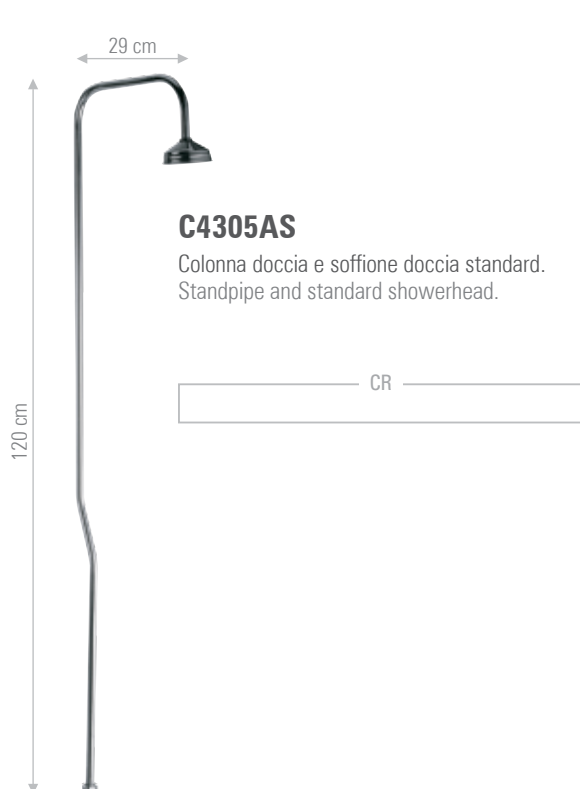

**C6080**

Combinazione bidet senza scarico.
Bidet supply fitting without waste.

CR

**C6300**

Batteria bidet con scarico e doccia.
Bidet set with pop-up waste and shower.

CR

ACCESSORI - ACCESSORIES

**C9200**

Maniglia Ticino.
Ticino handle.

CR

**C4454**

Rubinetto doccia incasso 1/2.
Built-in right valve 1/2.

CR

COLONNE VASCA/DOCCIA - BATH/SOWER COLUMN

MISCELATORI VASCA E DOCCIA - SHOWER AND BATH MIXERS

C4300
con flessibile cm 120 e doccetta.
with flexible cm 120 and
handshower.

40 cm

CR

C4440

Batteria vasca incasso con set doccia.
Built-in bathtub mixer with shower kit.

CR

C7623S

Miscelatore lavabo/vasca con canna "S", con deviatore con doccia duplex.
Exposed basin/bath mixer with "S" spout, with diverter and duplex shower.