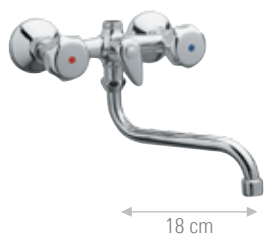

Maniglia Ticino.
Ticino handle.

CR

**C4454**

Rubinetto doccia incasso 1/2.
Built-in right valve 1/2.

CR

COLONNE VASCA/DOCCIA - BATH/SOWER COLUMN

MISCELATORI VASCA E DOCCIA - SHOWER AND BATH MIXERS

C4300
con flessibile cm 120 e doccetta.
with flexible cm 120 and
handshower.

30 cm

CR

C4433A

Gruppo doccia esterno, con kit doccia.
Wall-mounted shower mixer, with shower kit.

CR

C7623SH

Con deviatore, senza kit doccia.
With diverter, without shower kit.

CR

C4433

Senza kit doccia.
Without shower kit.

CR

— CUCINA - KITCHEN —

C7004

Gruppo lavello a muro con canna tubo bassa.
Wall-mounted sink set with lower tube spout.

18 cm

CR

C7000

Gruppo lavello a muro con canna a "U".
Wall-mounted sink set with "U" spout.

18 cm

CR

**C7017**

Gruppo lavello a muro con attacco lavatrice e canna a "S" bassa.
Wall-mounted sink set for washing machine with lower spout.