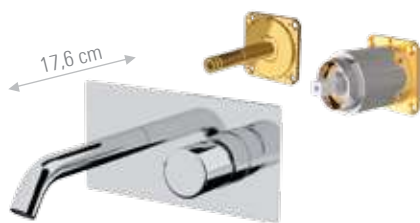

TG	CR	FIN A	FIN B
TR-TC	CR	FIN A	FIN B

**TG688**

Miscelatore monocomando lavabo da pavimento con click-clack e troppo pieno.  
*Single-lever mixer floor mounting with click-clack and overflow.*

TG	CR	FIN A	FIN B
TR-TC	CR	FIN A	FIN B

— LAVABO BOX INCASSO - BUILT-IN BOX WASHBASIN MIXER —

**TG632KB**

Miscelatore monocomando a incasso per lavabo, con piastra in ottone, bocca lunghezza 17 cm, da abbinare al box incasso.  
*Single-lever built-in basin mixer, with wall flange in brass, spout length 17 cm, to use with the built-in box.*