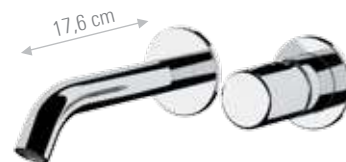

**TG632**

Miscelatore monocomando a incasso per lavabo, con piastra rettangolare.  
Single-lever built-in basin mixer, with rectangular wall flange.

<b>TG</b>	CR	FIN A	FIN B
<b>TR-TC</b>	CR	FIN A	FIN B

**TG632P**