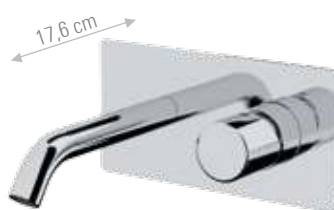

TG632

Miscelatore monocomando a incasso per lavabo, con piastra rettangolare.
Single-lever built-in basin mixer, with rectangular wall flange.

TG	CR	FIN A	FIN B
TR-TC	CR	FIN A	FIN B