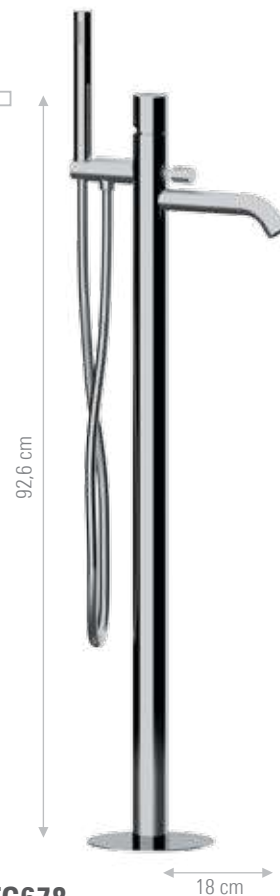

Miscelatore incasso per shut-off comprensivo di doccetta shut-off art. 1004DC, supporto doccia-presa acqua, tutto in ottone cromato e flessibile doccia cm 120 in acciaio inox.  
Built-in shower mixer set including :shut-off art. 1004DC, shower holder-water punch on flange, all in c.p. brass and shower flexible cm 120 in stainless steel.

TG	CR	FIN A	FIN B
TR-TC	CR	FIN A	FIN B

MISCELATORI VASCA E DOCCIA  
SHOWER AND BATH MIXERS

**TG610**

Miscelatore vasca esterno, con kit doccia in ottone, flessibile 150 cm.  
Exposed bath mixer, with brass hand-shower kit, flexible 150 cm.

TG	CR	FIN A	FIN B
TR-TC	CR	FIN A	FIN B

**TG600H**

Miscelatore vasca esterno, senza kit doccia.  
Exposed bath mixer, without shower kit.

TG	CR	FIN A	FIN B
TR-TC	CR	FIN A	FIN B

**TG678**

Miscelatore vasca da pavimento con deviatore e kit doccia in ottone.  
Free standing bath mixer floor mounting with diverter and brass shower kit.