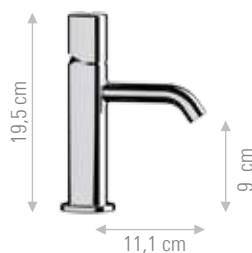

OPZIONE LEVA - LEVER OPTION

LAVABI - WASHBASIN MIXERS

**TG605**

Monocomando lavabo, con scarico.  
Single-lever basin mixer, with pop-up waste.

<b>TG</b>	CR	FIN A	FIN B
<b>TR-TC</b>	CR	FIN A	FIN B

**TG606N**