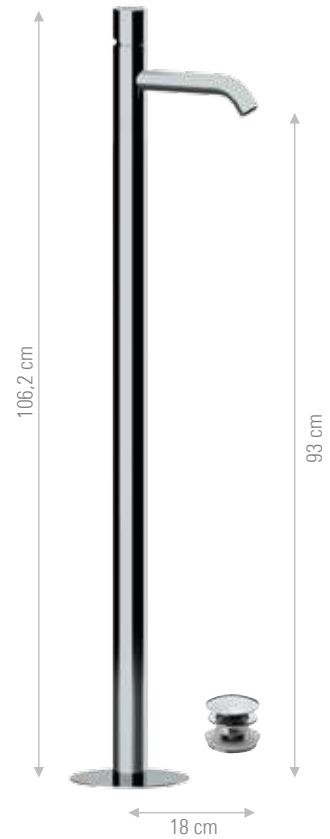

**TG632**

Miscelatore monocomando a incasso per lavabo, con piastra rettangolare.  
Single-lever built-in basin mixer, with rectangular wall flange.

<b>TG</b>	CR	FIN A	FIN B
<b>TR-TC</b>	CR	FIN A	FIN B

**TG632P**

Miscelatore monocomando da incasso per lavabo, su doppia piastra.  
Built-in single-lever basin mixer with two separate plates.

<b>TG</b>	CR	FIN A	FIN B
<b>TR-TC</b>	CR	FIN A	FIN B

**TG607B**

Monocomando lavabo XL., senza scarico.  
*XL basin mixer, without waste.*

TG	CR	FIN A	FIN B
TR-TC	CR	FIN A	FIN B

**TG655L**

Miscelatore monocomando lavabo due fori, con bocca L. Scarico non incluso.  
*Two holes single-lever washbasin mixer, with L spout. Waste not included.*

TG	CR	FIN A	FIN B
TR-TC	CR	FIN A	FIN B

**TG688**

Miscelatore monocomando lavabo da pavimento con click-clack e troppo pieno.  
*Single-lever mixer floor mounting with click-clack and overflow.*

TG	CR	FIN A	FIN B
TR-TC	CR	FIN A	FIN B