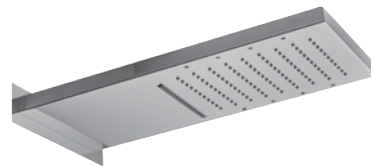

A579RLE57040NC

Con pulsantiera a parete
With wall push-button

A579RLE57040NCW

Con pulsantiera wireless
With wireless remote

SOFFIONI A PARETE CON LUCI LED WALL SHOWER HEAD WITH LED LIGHTS

Soffione a parete in Acciaio INOX lucidato a specchio 50x26x6,4 cm, con 1 postazione pioggia. Luce LED a 7 colori con 40 sfumature, alimentazione dalla rete elettrica con trasformatore a basso voltaggio incluso (12V).
Wall stainless steel mirror polished shower head 50x26x6,4 cm, 1 rain jet workstation. 7 colors light led with 40 shades. Powered by electricity with low voltage transformer included (12V).