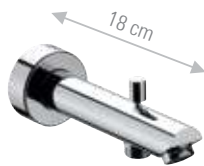

K4702

Bocca incasso con deviatore integrato.
Built-in spout with diverter.

CR FIN A FIN B