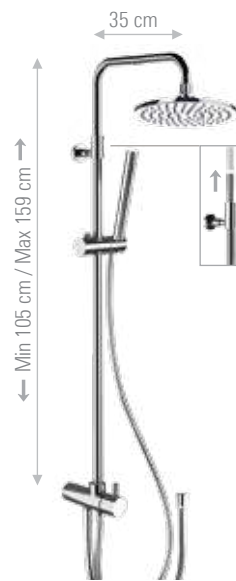

Set colonna doccia, composto da: colonna con fissaggio superiore regolabile e deviatore, flessibile 150cm, soffione in ottone, doccetta quadrata in ottone a 1 funzione.

Shower column set, including: column with adjustable upper fixing and diverter, 150cm flexible hose, brass shower head, 1-function squared brass hand shower.

A2064355947SU

Con soffione doccia Ø20cm
With shower head Ø20cm

CR FIN A FIN B

A20243594307SU

Con soffione doccia Ø30cm
With shower head Ø30cm

CR FIN A FIN B

A20643594307SU

Con soffione doccia Ø30cm
With shower head Ø30cm

CR FIN A FIN B