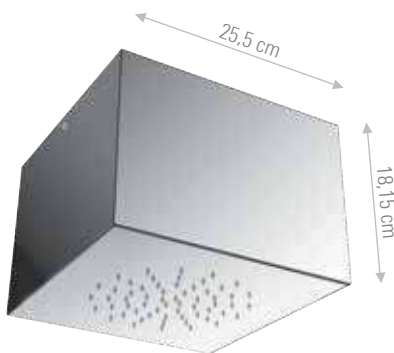

A578SFCM55N

CR

A578SFCM40

Ø40 cm CR

A578SFCM55

Ø55 cm CR

SOFFIONI CUBO A SOFFITTO IN ACCIAIO INOX
 STAINLESS STEEL CEILING CUBE SHOWER HEAD

A579BX25