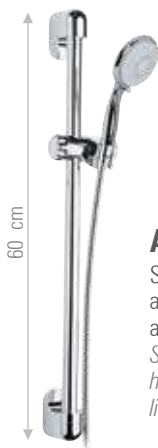

A3003F4

Saliscendi con doccetta cromata a 5 funzioni con getti in silicone, anticalcare.

Sliding rail set with c.p. handshower 5 functions, anti-limestone with silicon jets.

CR

60 cm

A3003F5

Saliscendi con doccetta cromata a 5 funzioni con getti in silicone, anticalcare.