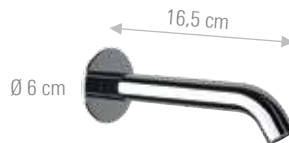

CR FIN A FIN B

AI4704

Bocca incasso.
Built-in spout.

CR FIN A FIN B

AI4704L

Bocca incasso, lunghezza: 23cm
Built-in spout, length: 23cm

CR FIN A FIN B

TK4704