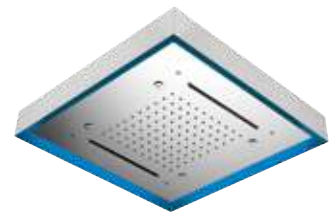

SOFFIONI QUADRATI A SOFFITTO CON CORNICE LED
SQUARE CEILING SHOWER HEAD WITH LED FRAME

Soffione retroilluminato a soffitto in Acciaio INOX anti-calcare **57x57 cm**, con getto a pioggia. Luce LED a 7 colori con 40 sfumature, alimentazione dalla rete elettrica con trasformatore a basso voltaggio incluso (12V).
Ceiling stainless steel backlighted antilimestone shower head 57x57 cm, with 1 rain jet. 7 colors light led with 40 shades. Powered by electricity with low voltage transformer included (12V).

Soffione retroilluminato a soffitto in Acciaio INOX anti-calcare **57x57 cm**, con 3 funzioni: getto a pioggia, nebulizzazione (4 uscite) ed 1 getto a cascata. Luce LED a 7 colori con 40 sfumature, alimentazione dalla rete elettrica con trasformatore a basso voltaggio incluso (12V).
Ceiling stainless steel backlighted antilimestone shower head 57x57 cm, with 3 functions: 1 rain jet nebulization (4 outlets) and 1 waterfall jet. 7 colors light led with 40 shades. Powered by electricity with low voltage transformer included (12V).

Soffione retroilluminato a soffitto in Acciaio INOX anti-calcare **57x57 cm**, con 3 funzioni: getto a pioggia, nebulizzazione (4 uscite) e 2 getti a cascata. Luce LED a 7 colori con 40 sfumature, alimentazione dalla rete elettrica con trasformatore a basso voltaggio incluso (12V).
Ceiling stainless steel backlighted antilimestone shower head 57x57 cm, with 3 functions: 1 rain jet nebulization (4 outlets) and 2 waterfall jets. 7 colors light led with 40 shades. Powered by electricity with low voltage transformer included (12V).

A579ALCM57
Con pulsantiera a parete ☐ CR ☐
With wall push-button

A579ALCM57NC
Con pulsantiera a parete ☐ CR ☐
With wall push-button

A579ALCM57N2C
Con pulsantiera a parete ☐ CR ☐
With wall push-button

A579ALCM57W
Con pulsantiera wireless ☐ CR ☐
With wireless remote

A579ALCM57NCW
Con pulsantiera wireless ☐ CR ☐
With wireless remote

A579ALCM57N2CW
Con pulsantiera wireless ☐ CR ☐
With wireless remote