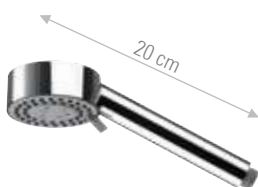

Doccia minimale anticalcare con 4 funzioni, getti in silicone, cromata.
C.P. minimal hand shower anti-limestone with 4 functions in silicone jets.

Senza scatola Without box	Con scatola With box
A434	A434S
CR	CR