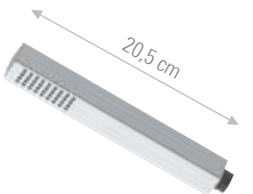

Senza scatola
Without box

Con scatola
With box

A43115

A431S15

15

15

Doccetta quadrata anticalcare in ABS cromato con getti in silicone, ad 1 funzione.

C.p. ABS squared handshower, anti-limestone with jets in silicone, 1 function.