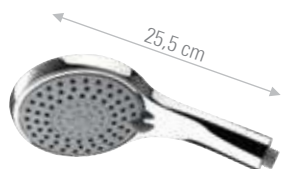

Doccetta a disco 4 funzioni idromassaggio anticalcare.
Anti-limestone hydromassage hand shower 4 functions.

Senza scatola Without box	Con scatola With box
A448	A448S
CR	CR