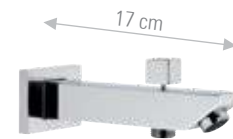

SK4702

Bocca incasso con deviatore integrato.
Built-in spout with diverter.

CR FIN A FIN B