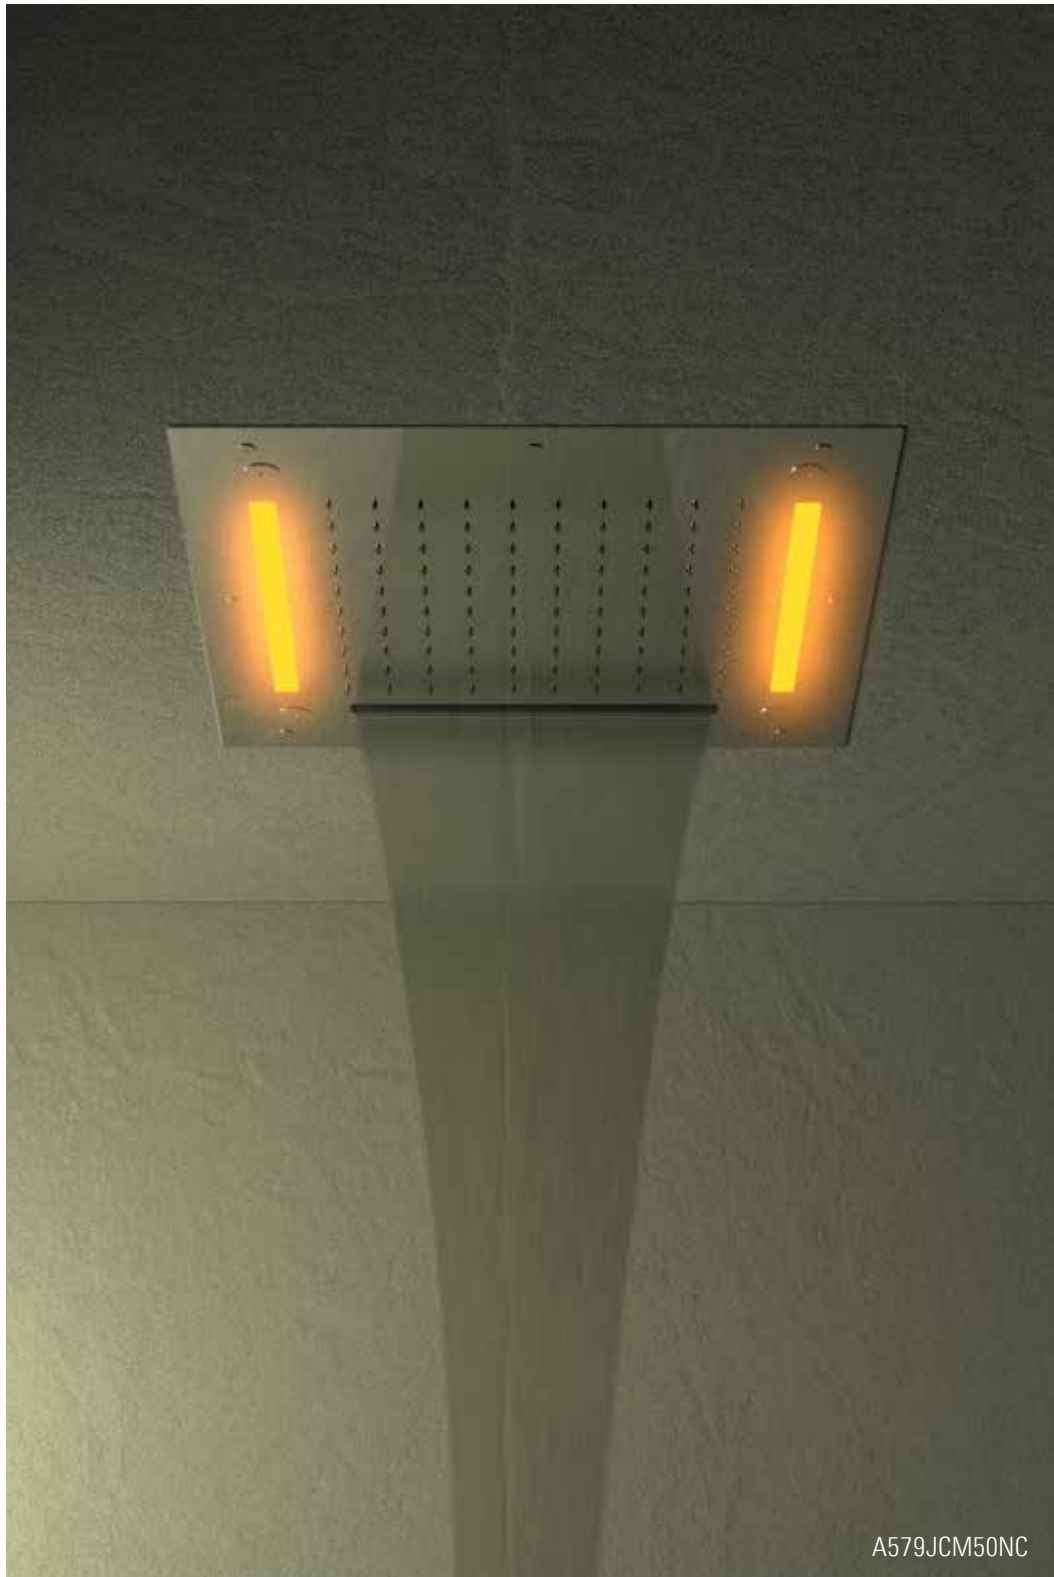

(1) (2) (3)

1) Accensione del led in luce bianca. 2) Selezione colori. 3) Rotazione automatica dei colori.
 1) White light LED light switching on 2) Color selection 3) Automatic color rotation.

A579JCM50NC