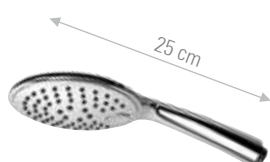

Senza scatola Without box	Con scatola With box
A494	A494S
CR	CR

Doccetta cromata a 4 funzioni, pulsante per il cambio dei getti, getti in silicone con anticalcare.
C.p. ABS 4 functions handshower, with button to change jets, anti-limestone with silicon jets.