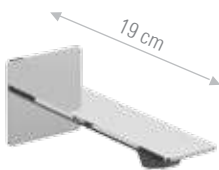

AI4704

Bocca incasso.
Built-in spout.

CR FIN A FIN B

AI4704L

Bocca incasso, lunghezza: 23cm
Built-in spout, length: 23cm

CR FIN A FIN B