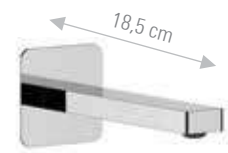

RX4704

Bocca incasso.
Built-in spout.

CR FIN A FIN B

RX4704L

Bocca incasso, lunghezza: 23cm.
Built-in spout, length: 23cm.

CR FIN A FIN B