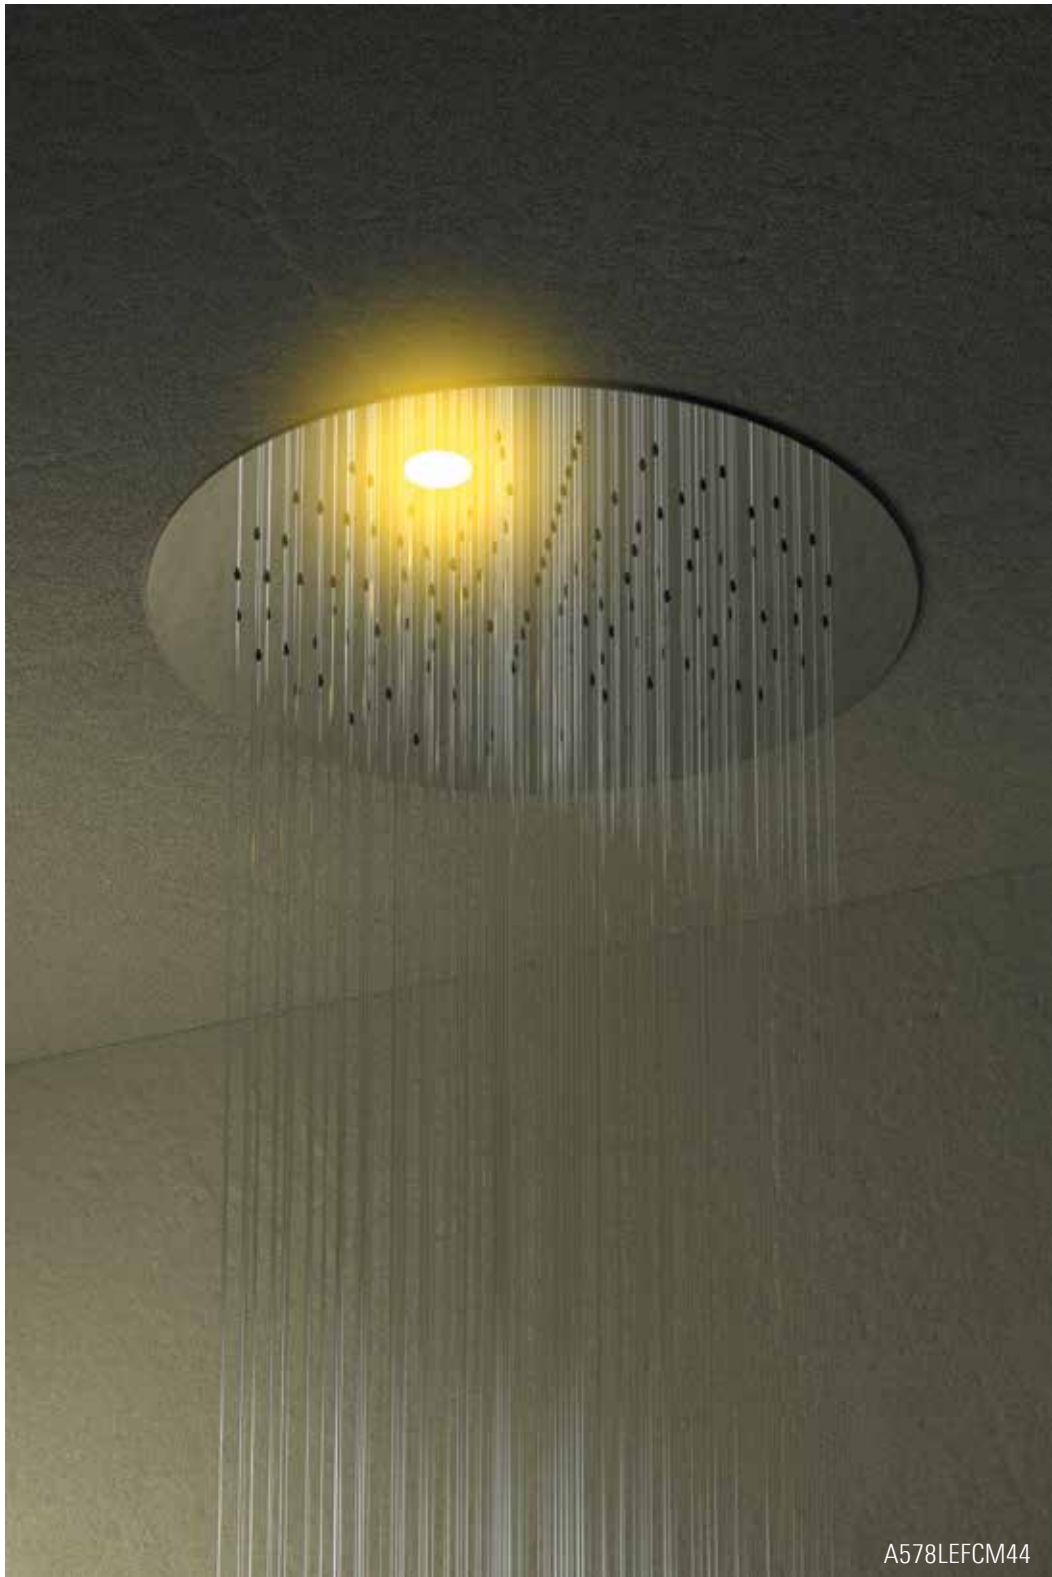

PULSANTIERA CON INSTALLAZIONE A PARETE IN DOTAZIONE AL PRODOTTO:
WALL MOUNTING PUSH-BUTTON PANEL SUPPLIED WITH THE PRODUCT:

Gestione delle funzioni di cromoterapia:

- Prima pressione: ACCESO
- Pressioni successive: scelta manuale del colore
- Pressione prolungata (2 secondi): rotazione automatica dei colori
- 2 pressioni consecutive: SPENTO

Sequenza colori LED RGB:

Bianco - Rosso - Verde - Blu - Giallo - Fucsia - Azzurro

Colour therapy functions control:

- First button press: POWER ON
- Subsequent button presses: manual colour selection
- Long press (2 seconds): automatic colour rotation
- 2 consecutive button presses: POWER OFF

RGB LED Colour sequence:

White - Red - Green - Blue - Yellow - Fuchsia - Bright Blue

A578LEFCM44

BOX INCASSO
BUILT-IN BOX

WELLNESS
KIT

CROMOTERAPIA
COLOUR THERAPY

SOFFIONI & SOFFIONI A SOFFITTO
SHOWER HEADS & CEILING

BOCCHIE
SPOUTS

PANNELLI
PANELS

COLONNE
COLUMN

SALISCENDI
SLIDING RAILS

DOCCETTE
HAND SHOWERS

OASIS
SHUT-OFF

OUTDOOR