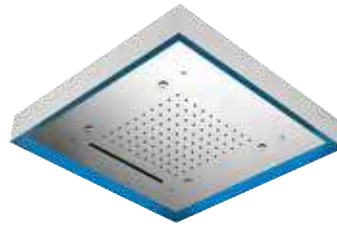

SOFFIONI QUADRATI A SOFFITTO CON CORNICE LED
SQUARE CEILING SHOWER HEAD WITH LED FRAME

Soffione retroilluminato a soffitto in Acciaio INOX anti-calcare **57x57 cm**, con getto a pioggia. Luce LED a 7 colori con 40 sfumature, alimentazione dalla rete elettrica con trasformatore a basso voltaggio incluso (12V).
Ceiling stainless steel backlighted antilimestone shower head 57x57 cm, with 1 rain jet. 7 colors light led with 40 shades. Powered by electricity with low voltage transformer included (12V).

Soffione retroilluminato a soffitto in Acciaio INOX anti-calcare **57x57 cm**, con 3 funzioni: getto a pioggia, nebulizzazione (4 uscite) ed 1 getto a cascata. Luce LED a 7 colori con 40 sfumature, alimentazione dalla rete elettrica con trasformatore a basso voltaggio incluso (12V).
Ceiling stainless steel backlighted antilimestone shower head 57x57 cm, with 3 functions: 1 rain jet nebulization (4 outlets) and 1 waterfall jet. 7 colors light led with 40 shades. Powered by electricity with low voltage transformer included (12V).

Soffione retroilluminato a soffitto in Acciaio INOX anti-calcare **57x57 cm**, con 3 funzioni: getto a pioggia, nebulizzazione (4 uscite) e 2 getti a cascata. Luce LED a 7 colori con 40 sfumature, alimentazione dalla rete elettrica con trasformatore a basso voltaggio incluso (12V).
Ceiling stainless steel backlighted antilimestone shower head 57x57 cm, with 3 functions: 1 rain jet nebulization (4 outlets) and 2 waterfall jets. 7 colors light led with 40 shades. Powered by electricity with low voltage transformer included (12V).

A579ALCM57
Con pulsantiera a parete ☐ CR ☐
With wall push-button

A579ALCM57NC
Con pulsantiera a parete ☐ CR ☐
With wall push-button

A579ALCM57N2C
Con pulsantiera a parete ☐ CR ☐
With wall push-button

A579ALCM57W
Con pulsantiera wireless ☐ CR ☐
With wireless remote

A579ALCM57NCW
Con pulsantiera wireless ☐ CR ☐
With wireless remote

A579ALCM57N2CW
Con pulsantiera wireless ☐ CR ☐
With wireless remote