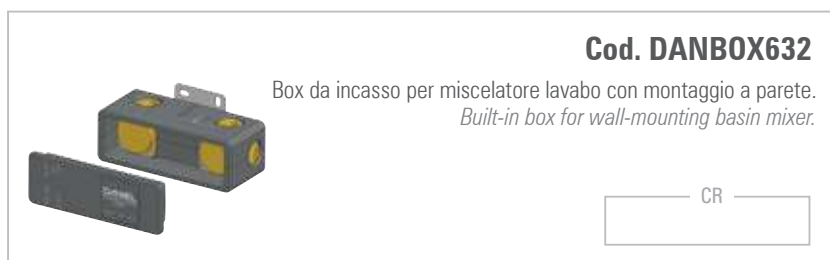

OUTDOOR

BOX A INCASSO PER MISCELATORE LAVABO A PARETE

BUILT-IN BOX FOR BUILT-IN BASIN MIXER.

DANBOX632

Cod. DANBOX632

Box da incasso per miscelatore lavabo con montaggio a parete.
Built-in box for wall-mounting basin mixer.