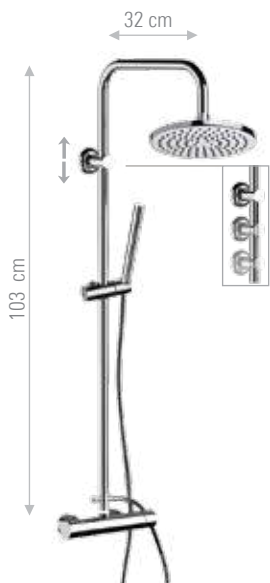

Set colonna doccia, composto da: miscelatore esterno per colonna, colonna con fissaggio superiore regolabile e deviatore, flessibile 150cm, soffione in ottone, doccetta in ottone a 1 funzione.

Shower column set, including: exposed mixer for column, column with adjustable upper fixing and diverter, 150cm flexible hose, brass shower head, 1-function brass hand shower,

S636RX435594CR

Con soffione doccia Ø20cm
With shower head Ø20cm

CR	FIN A	FIN B

S636RX4359430CR

Con soffione doccia Ø30cm
With shower head Ø30cm

CR	FIN A	FIN B