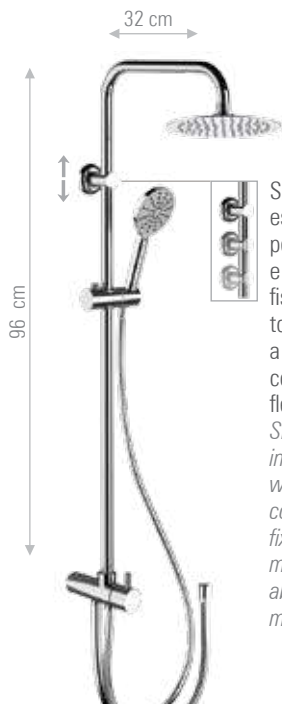

Set colonna doccia con presa acqua esterna, composto da: supporto a muro per colonna con deviatore integrato e presa acqua inferiore, colonna con fissaggio superiore regolabile, soffione tondo ultra piatto in acciaio INOX lucidato a specchio, doccetta in ABS a 4 funzioni con pulsante per il cambio dell'intensità, flessibile 150cm.

Shower column set with external water intake, including: wall support for column with integrated diverter and lower water connection, column with adjustable upper fixing, ultra-flat round shower head in mirror polished stainless steel, 4-function abs hand shower with button for jets mode switching, flexible 150cm.

A2023MP78207SU

Con soffione doccia Ø20cm
With shower head Ø20cm

CR 15

A2023MP78257SU

Con soffione doccia Ø25cm
With shower head Ø25cm

CR 15