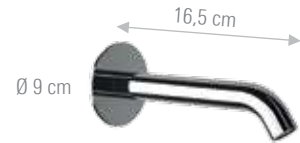

TK4704B

Bocca incasso.
Built-in spout.

CR FIN A FIN B

TK4704BL

Bocca incasso, lunghezza: 19cm.
Built-in spout, length: 19cm.

CR FIN A FIN B