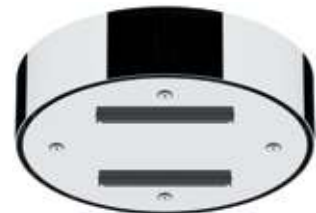

Soffione tondo a soffitto con getti a cascata, Ø20cm, altezza 5cm, acciaio INOX lucidato a specchio.

Round ceiling shower head with waterfall jets, Ø20cm, 5cm height, mirror polished stainless steel.

A578SFE5CM20CA

Ø 20 cm	CR