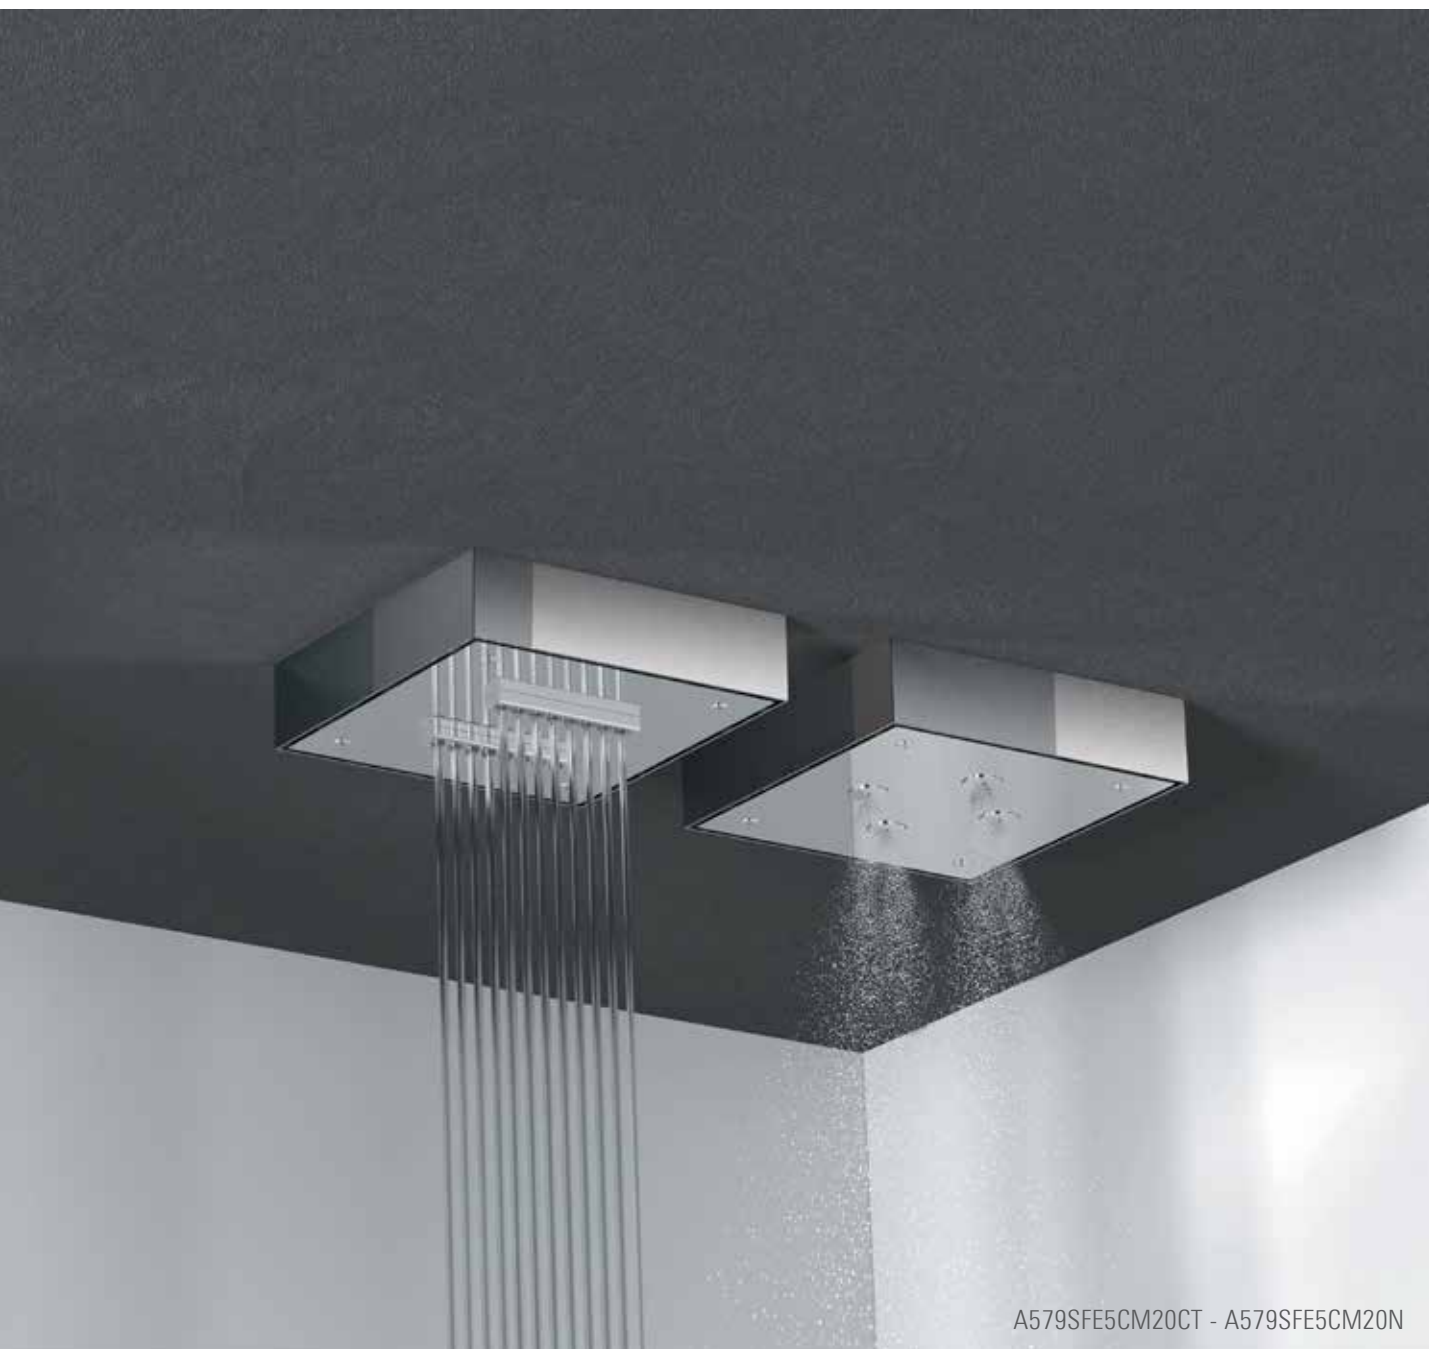

A579SFE5CM20CT - A579SFE5CM20N

BOX INCASSO
BUILT-IN BOX

WELLNESS
KIT

CROMOTERAPIA
COLOUR THERAPY

SOFFIONI & SOFFIONI A SOFFITTO
SHOWER HEADS & CEILING

BOCCHE
SPOUTS

PANNELLI
PANELS

COLONNE
COLUMN

SALISCENDI
SLIDING RAILS

DOCCETTE
HAND SHOWERS

OASIS
SHUT-OFF

OUTDOOR