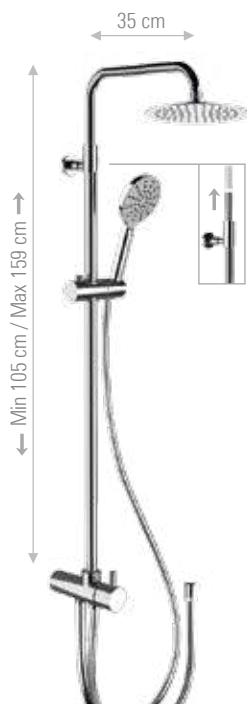

Set colonna doccia con presa acqua esterna, composto da: supporto a muro per colonna con deviatore integrato e presa acqua inferiore, colonna telescopica ad altezza regolabile, soffione tondo ultra piatto in acciaio INOX lucidato a specchio, doccetta in ABS a 4 funzioni con pulsante per il cambio dell'intensità, flessibile 150cm.

Shower column set with external water intake, including: wall support for column with integrated diverter and lower water connection, height-adjustable telescopic column, ultra-flat round shower head in mirror polished stainless steel, 4-function abs hand shower with button for jets mode switching, flexible 150cm.

A2063MP78207SU

Con soffione doccia Ø20cm
With shower head Ø20cm

CR 15

A2063MP78257SU

Con soffione doccia Ø25cm
With shower head Ø25cm

CR 15