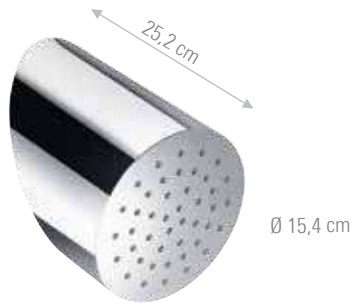

A559XN

Soffione doccia Ø 15,4 cm, lunghezza 25,2 cm, a parete in acciaio INOX lucidato a specchio.

Stainless steel mirror polished wall shower head Ø15,4 cm, length 25,2 cm.