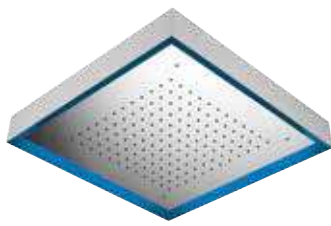

SOFFIONI QUADRATI A SOFFITTO CON CORNICE LED
SQUARE CEILING SHOWER HEAD WITH LED FRAME

Soffione retroilluminato a soffitto in Acciaio INOX anti-calcare **57x57 cm**, con getto a pioggia. Luce LED a 7 colori con 40 sfumature, alimentazione dalla rete elettrica con trasformatore a basso voltaggio incluso (12V).
Ceiling stainless steel backlighted antilimestone shower head 57x57 cm, with 1 rain jet. 7 colors light led with 40 shades. Powered by electricity with low voltage transformer included (12V).

Soffione retroilluminato a soffitto in Acciaio INOX anti-calcare **57x57 cm**, con 3 funzioni: getto a pioggia, nebulizzazione (4 uscite) ed 1 getto a cascata. Luce LED a 7 colori con 40 sfumature, alimentazione dalla rete elettrica con trasformatore a basso voltaggio incluso (12V).
Ceiling stainless steel backlighted antilimestone shower head 57x57 cm, with 3 functions: 1 rain jet nebulization (4 outlets) and 1 waterfall jet. 7 colors light led with 40 shades. Powered by electricity with low voltage transformer included (12V).

Soffione retroilluminato a soffitto in Acciaio INOX anti-calcare **57x57 cm**, con 3 funzioni: getto a pioggia, nebulizzazione (4 uscite) e 2 getti a cascata. Luce LED a 7 colori con 40 sfumature, alimentazione dalla rete elettrica con trasformatore a basso voltaggio incluso (12V).
Ceiling stainless steel backlighted antilimestone shower head 57x57 cm, with 3 functions: 1 rain jet nebulization (4 outlets) and 2 waterfall jets. 7 colors light led with 40 shades. Powered by electricity with low voltage transformer included (12V).

A579ALCM57
Con pulsantiera a parete ☐ CR ☐
With wall push-button

A579ALCM57NC
Con pulsantiera a parete ☐ CR ☐
With wall push-button

A579ALCM57N2C
Con pulsantiera a parete ☐ CR ☐
With wall push-button

A579ALCM57W
Con pulsantiera wireless ☐ CR ☐
With wireless remote

A579ALCM57NCW
Con pulsantiera wireless ☐ CR ☐
With wireless remote

A579ALCM57N2CW
Con pulsantiera wireless ☐ CR ☐
With wireless remote