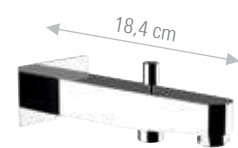

OM4702

Bocca incasso con deviatore integrato.
Built-in spout with diverter.

CR FIN A FIN B