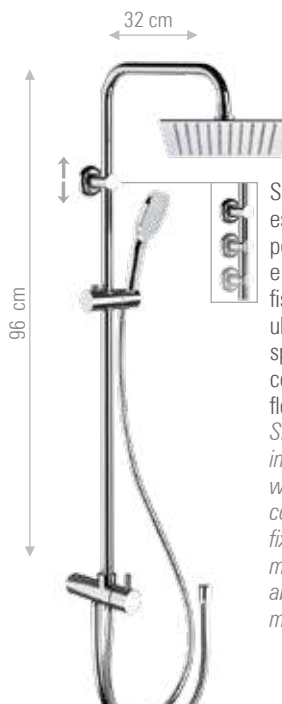

A2023MP78307SU

Con soffione doccia Ø30cm
With shower head Ø30cm

CR 15

Set colonna doccia con presa acqua esterna, composto da: supporto a muro per colonna con deviatore integrato e presa acqua inferiore, colonna con fissaggio superiore regolabile, soffione ultra piatto in acciaio INOX lucidato a specchio, doccetta in ABS a 3 funzioni con pulsante per il cambio dell'intensità, flessibile 150cm.

Shower column set with external water intake, including: wall support for column with integrated diverter and lower water connection, column with adjustable upper fixing, ultra-flat squared shower head in mirror polished stainless steel, 3-function abs hand shower with button for jets mode switching, flexible 150cm.

A2023CP79207SU

Con soffione doccia 20x20cm
With shower head 20x20cm

CR 15

A2023CP79257SU

Con soffione doccia 25x25cm
With shower head 25x25cm

CR 15

A2023CP79307SU

Con soffione doccia 30x30cm
With shower head 30x30cm

CR 15