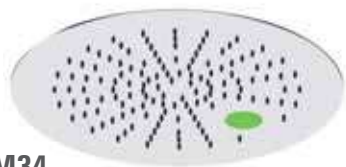

A578LEFCM34

Soffione tondo a soffitto Ø34 cm con getto a pioggia e faretto per cromoterapia, ispezionabile, acciaio INOX lucidato a specchio.

Sistema di montaggio "Easy Fix".

Round ceiling Ø34 cm shower head with rain jet and spotligh for colourtherapy, mirror polished stainless steel. "Easy Fix" mounting system.