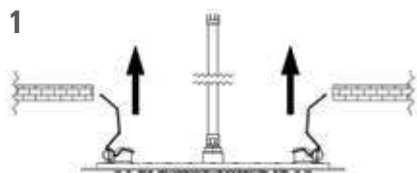

Nell'immagine 1 si evidenzia il primo movimento necessario: caricare due molle vicine tra loro mettendole quasi in posizione verticale rispetto al soffione ed inserirle all'interno del foro precedentemente preparato. Rilasciare le stesse delicatamente.

In picture 1, you shall see the first needed movement to activate them: Spring-load two springs next to each other placing them almost vertically and insert them in the hole in the ceiling; Release them gently;