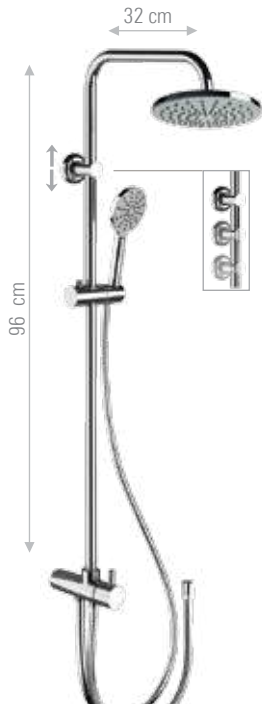

WELLNESS

Set colonna doccia con presa acqua esterna, composto da: supporto a muro per colonna con deviatore integrato e presa acqua inferiore, colonna con fissaggio superiore regolabile, soffione Ø 20cm in abs, doccetta in ABS a 4 funzioni con pulsante per il cambio dell'intensità, flessibile di collegamento 50cm, flessibile 150cm.

Shower column set for external water intake, including: wall fixing for column with water connection and diverter, column with adjustable upper fixing, Ø 20cm abs shower head, 4-function abs hand shower with button for jets mode switching, connection hose 50cm, 150cm flexible hose.

A2023MP84207SU

Con soffione doccia 20x20cm
With shower head 20x20cm

A2023MP84257SU

Con soffione doccia 25x25cm
With shower head 25x25cm

A2023MP84307SU

Con soffione doccia 30x30cm
With shower head 30x30cm