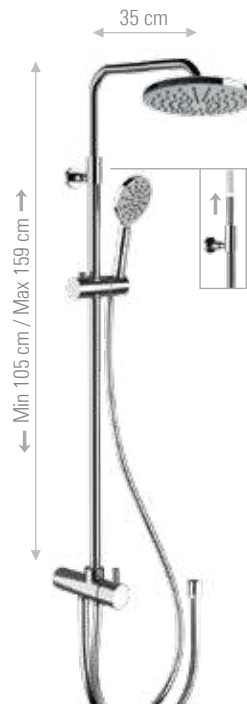

A2023MP84207SU

Con soffione doccia 20x20cm
With shower head 20x20cm

A2023MP84257SU

Con soffione doccia 25x25cm
With shower head 25x25cm

A2023MP84307SU

Con soffione doccia 30x30cm
With shower head 30x30cm

Set colonna doccia con presa acqua esterna, composto da: supporto a muro per colonna con deviatore integrato e presa acqua inferiore, colonna telescopica ad altezza regolabile, soffione in abs, doccetta in ABS a 4 funzioni con pulsante per il cambio dell'intensità, flessibile di collegamento 50cm, flessibile 150cm.