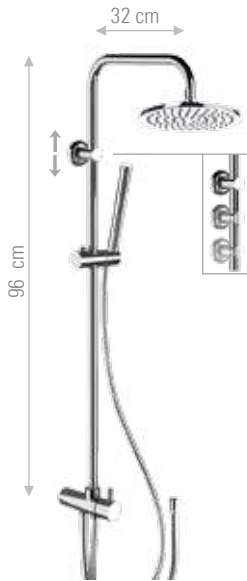

Set colonna doccia con presa acqua esterna, composto da: supporto a muro per colonna con deviatore integrato e presa acqua inferiore, colonna con fissaggio superiore regolabile, soffione in ottone, doccetta in ottone a 1 funzione, flessibile di collegamento 50cm, flessibile 150cm.

Shower column set for external water intake, including: wall fixing for column with water connection and diverter, column with adjustable upper fixing, brass shower head, 1-function brass hand shower, connection hose 50cm, 150cm flexible hose.

A2024355947SU

Con soffione doccia Ø20cm
With shower head Ø20cm

CR FIN A FIN B