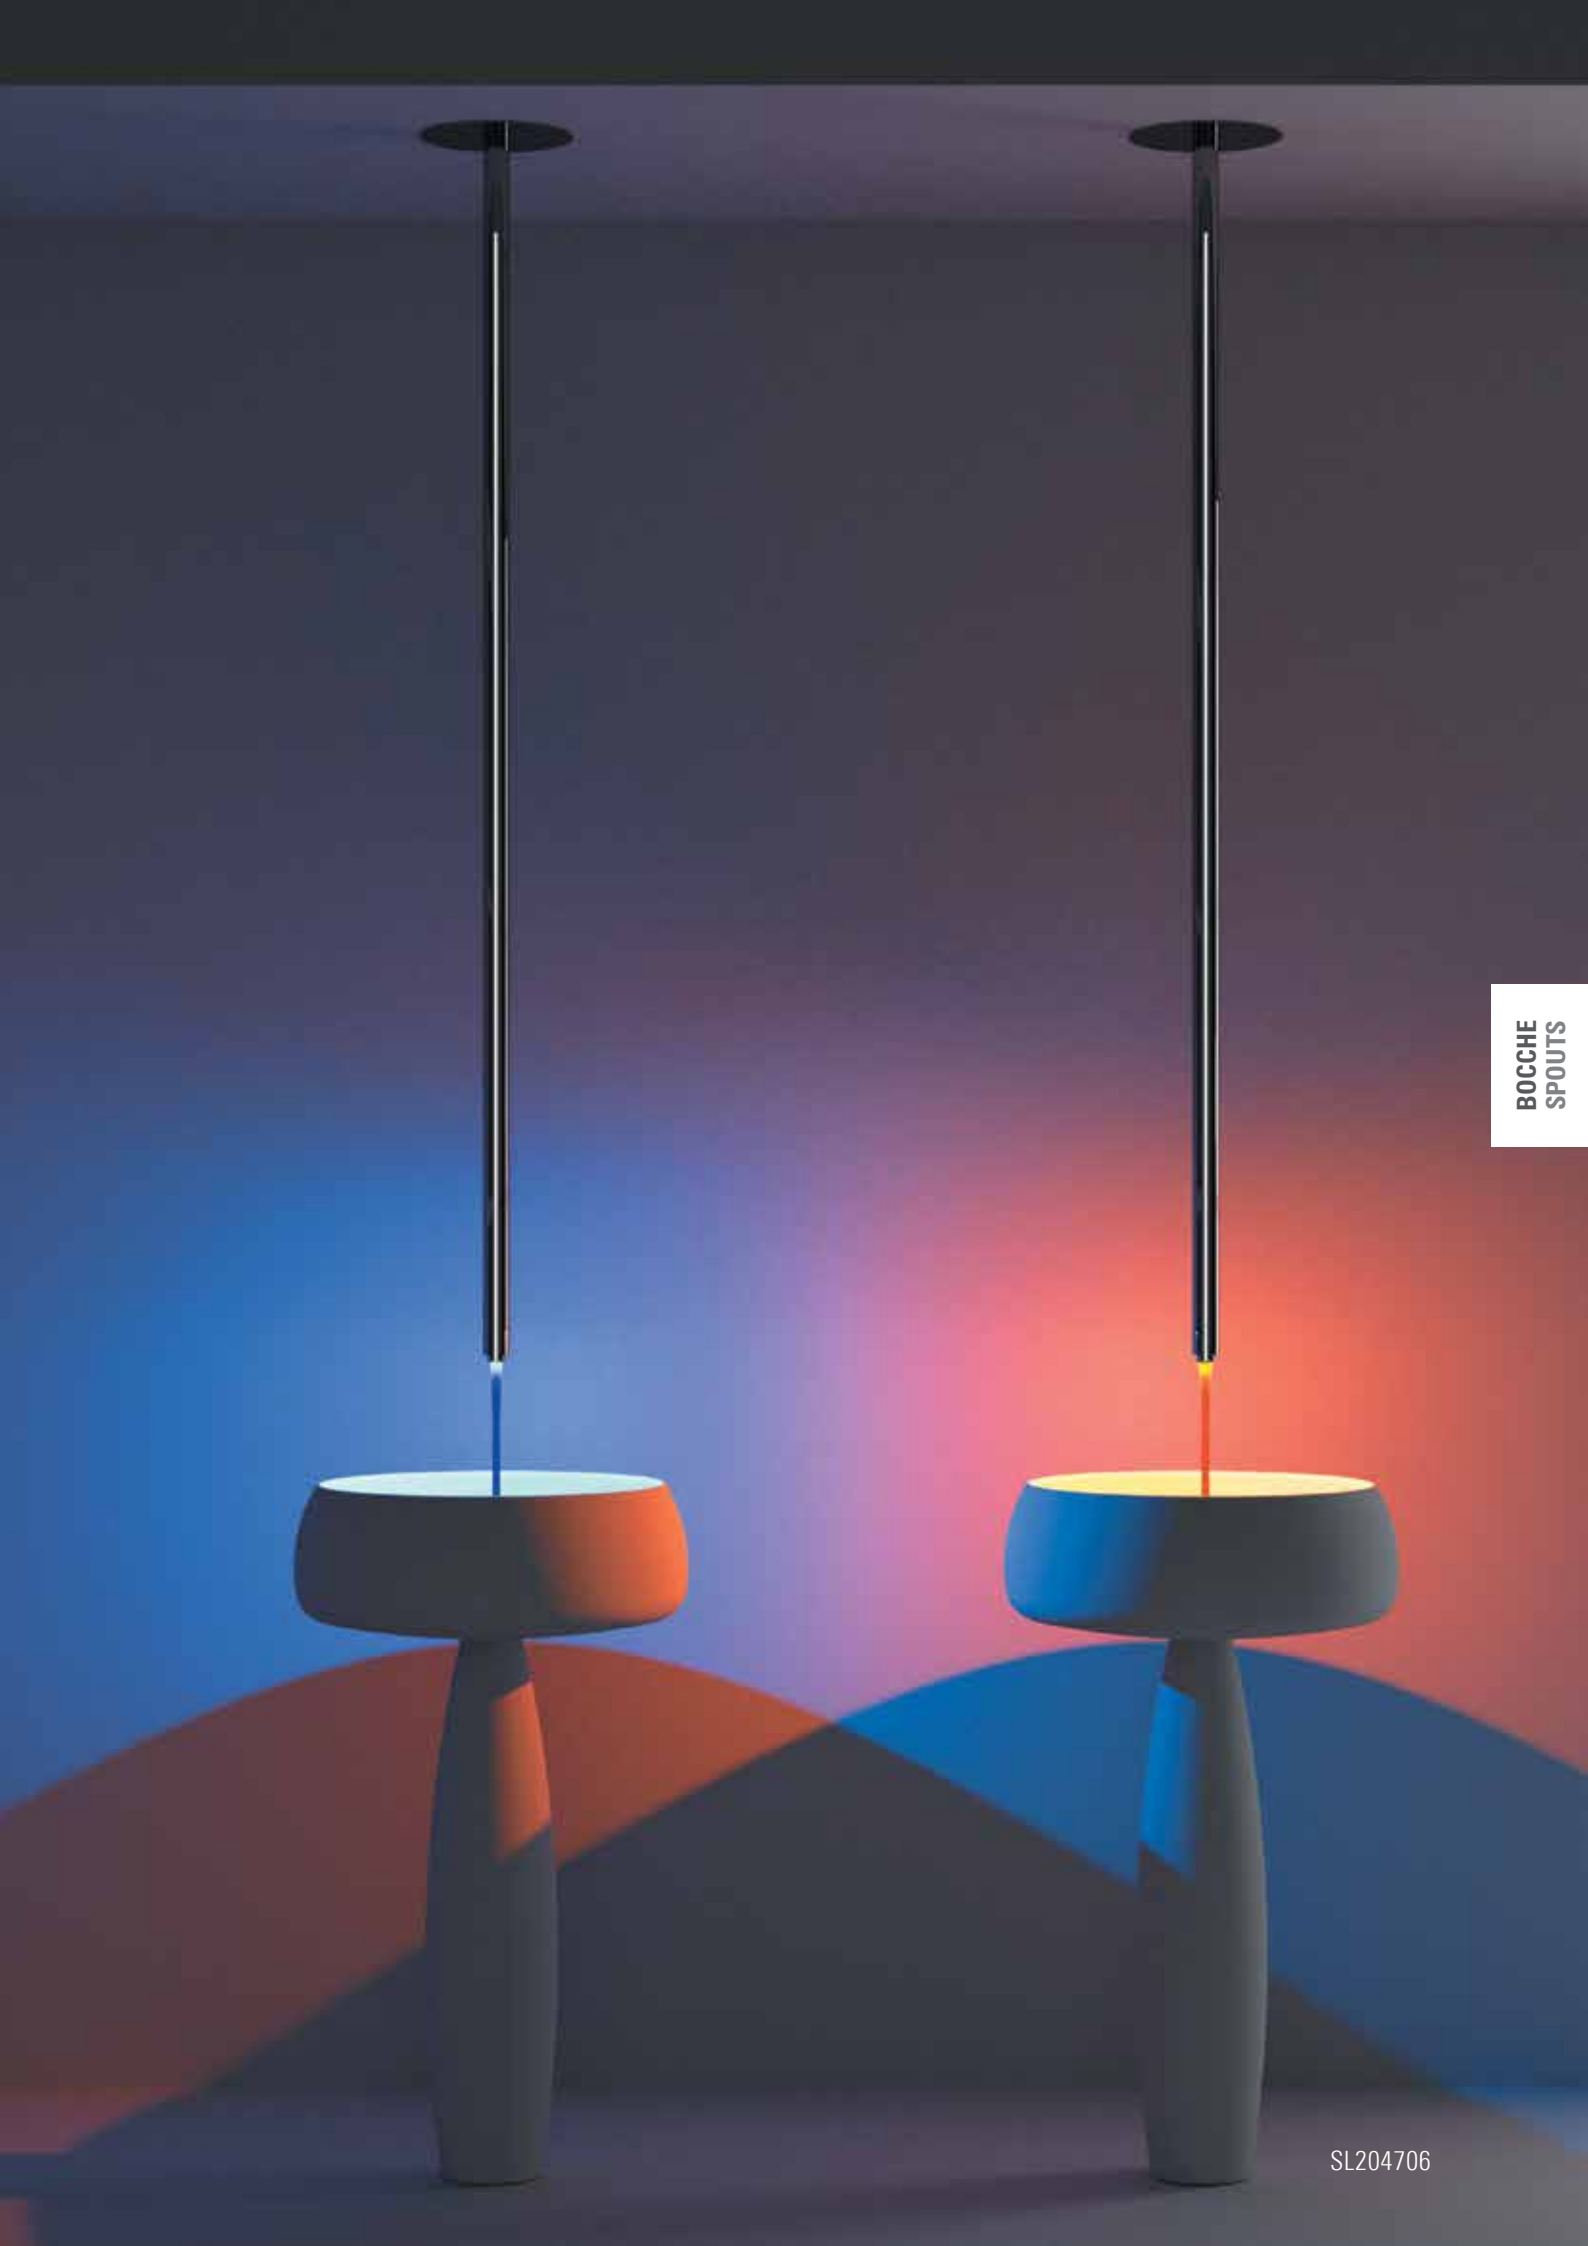

**BOCCHE
SPOUTS**

SL204706