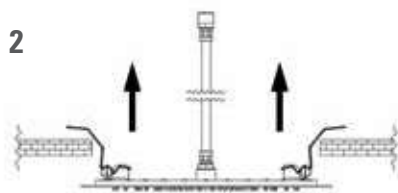

Mantenendo il soffione leggermente inclinato procedere caricando ed inserendo le rimanenti due molle come da immagine 2.

While keeping the showerhead slightly inclined, proceed by spring-loading and inserting the two other springs as shown in picture 2.