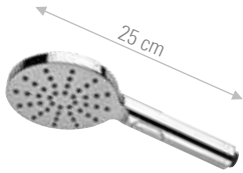

DOCCE TTE - HAND SHOWERS

Doccetta cromata a 4 funzioni, pulsante per il cambio dei getti, getti in silicone con anticalcare.

C.p. ABS 4 functions handshower, with button to change jets, anti-limestone with silicon jets.

Senza scatola
Without box

Con scatola
With box

A443MP

A443MPS

CR

CR