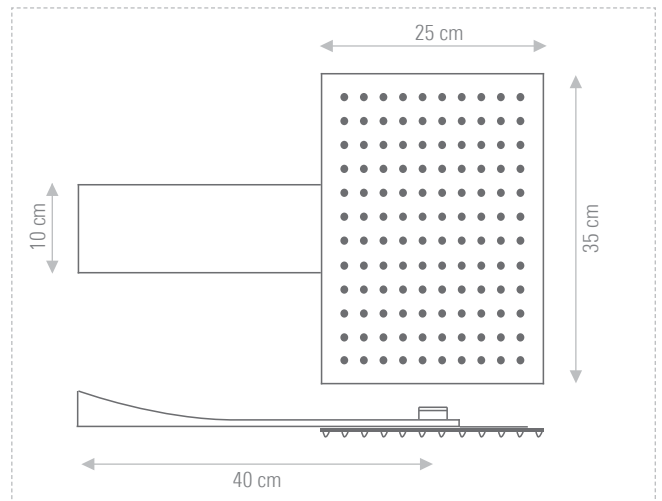

A562

Soffione doccia a parete 50x20 cm, in acciaio INOX lucidato a specchio.
Stainless steel mirror polished wall shower head 50x20 cm.

CR 15

A562CA

Soffione doccia a parete 50x20cm, in acciaio INOX lucidato a specchio, 2 getti, normale o cascata.
Stainless steel mirror polished wall shower head, 2 jets, normal and waterfall 50x20 cm.

CR 15

A563

Soffione doccia ultrapiatto 5mm, 50x25 cm, a parete in acciaio INOX lucidato a specchio.
Ultra slim stainless steel mirror polished wall shower head 50x25 cm.

CR 15

A563CA

Soffione doccia ultrapiatto 5mm, 50x25 cm, a parete in acciaio INOX lucidato a specchio, a 2 funzioni: getto a pioggia e cascata.
5 mm ultra slim stainless steel mirror polished wall showerhead, 2 functions: rain jet and waterfall, 50x25 cm.

CR 15